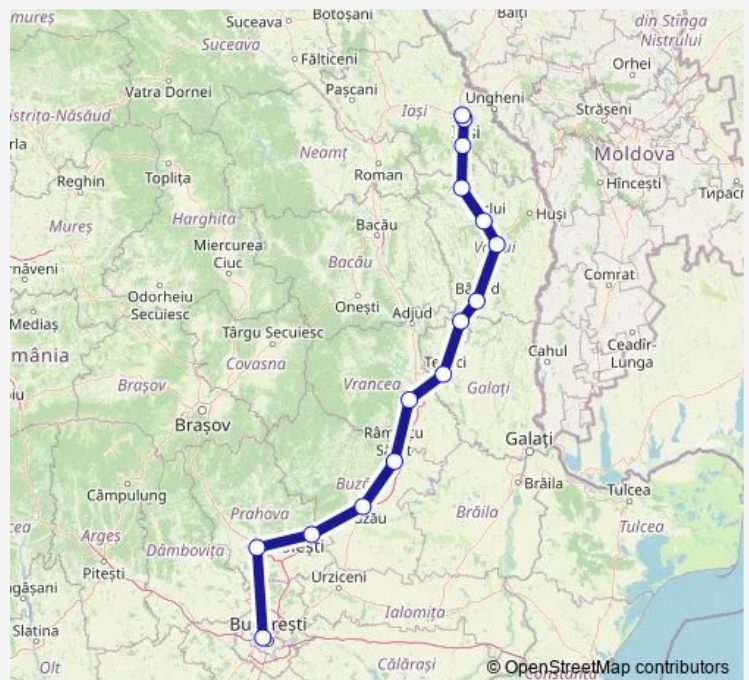

Buzău

Râmnicu Sărat

Focșani

Tecuci

Tutova Hm.

Bârlad

Crasna

Vaslui

Buhăiești

Bârnova Hm.

Nicolina

Iași

Route schedule

București Nord Gr.A — Iași

Monday	12:00
Tuesday	12:00
Wednesday	12:00
Thursday	12:00
Friday	12:00
Saturday	12:00
Sunday	12:00

Route info

Direction: București Nord Gr.A

Stops: 15

Trip Duration: 6 hour 33 min

Direction

București Nord Gr.A — Iași

15 stops

[Open route schedule](#)

București Nord Gr.A

Ploiești Sud

Mizil

Buzău

Râmnicu Sărat

Focșani

Mărășești

Tecuci Nord h.(605)

Bârlad