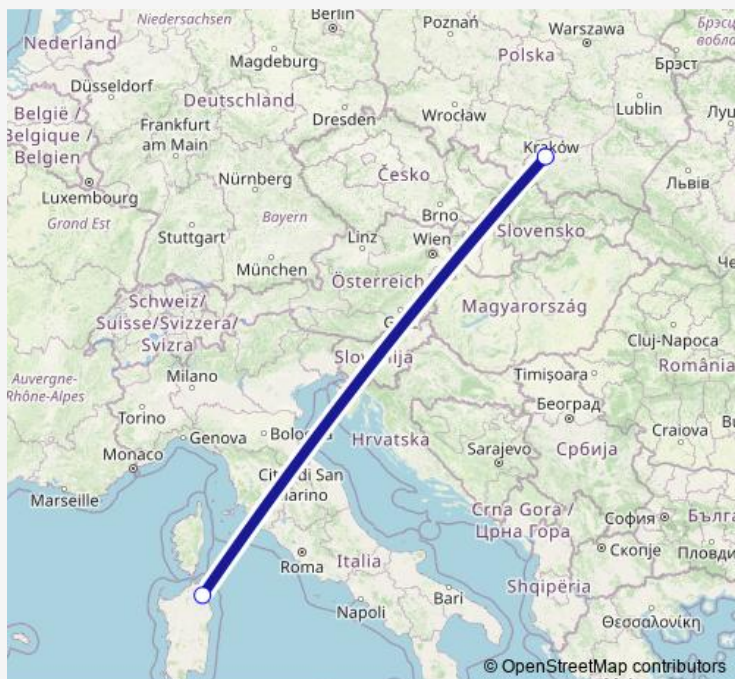

Air Service OLB-Krk Olbia (OLB) - Cracovia/Krakow (Krk)

[Go to website](#)

Direction

Aeroporto di Cracovia/Krakow (Krk) — Aeroporto di Olbia (Olb)

2 stops

[Open route schedule](#)

Aeroporto di Cracovia/Krakow (Krk)

Aeroporto di Olbia (Olb)

Route schedule

Aeroporto di Cracovia/Krakow (Krk) — Aeroporto di Olbia (Olb)

Monday	06:35
Tuesday	—
Wednesday	13:45
Thursday	—
Friday	—
Saturday	12:40
Sunday	—

Route info

Direction: Aeroporto di Cracovia/Krakow (Krk)

Stops: 2

Trip Duration: 2 hour 20 min

■ OLB-Krk — Olbia (OLB) - Cracovia/Krakow (Krk)

Direction

Aeroporto di Olbia (Olb) — Aeroporto di Cracovia/Krakow (Krk)

2 stops

[Open route schedule](#)

Aeroporto di Olbia (Olb)