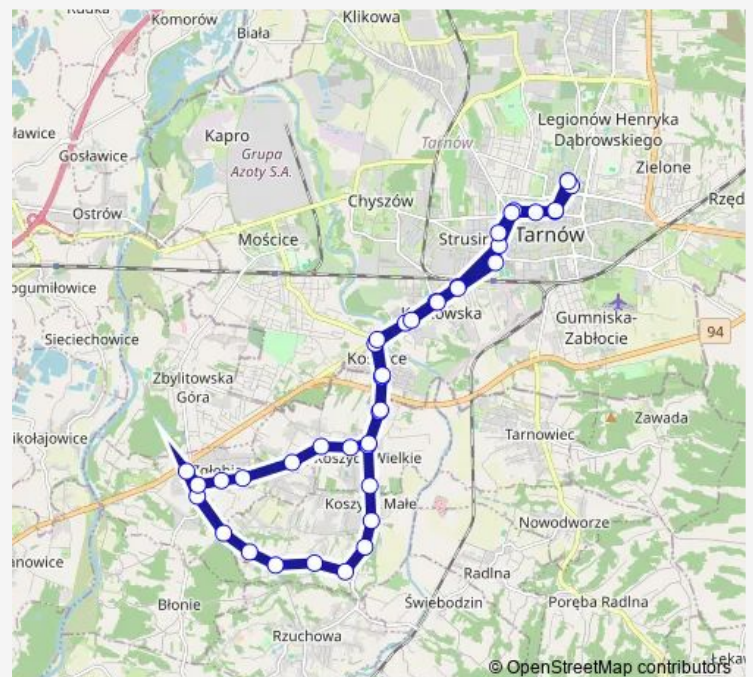

Koszyce Wielkie - ul. Tarnowska - Kędronia

Koszyce Wielkie - ul. Tarnowska - Szkolna

Koszyce Małe - ul. Główna - Remiza

Koszyce Małe - ul. Główna - Szkoła

Koszyce Małe - ul. Wolska - Główna

Koszyce Małe - ul. Wolska

Koszyce Małe - ul. Wolska - Klub

Koszyce Małe - ul. Wolska - Dęby

Koszyce Małe - ul. Wolska - Jałowce

Zgłobice - ul. Zgłobicka - Słoneczna

Zgłobice - ul. Zgłobicka - Odr

### Route schedule

Tarnów Marszałka — Tarnów Marszałka

Monday 05:40-19:30

Tuesday 05:40-19:30

Wednesday 05:40-19:30

Thursday 05:40-19:30

Friday 05:40-19:30

Saturday 08:20-16:10

### Route info

Direction: Tarnów Marszałka

Stops: 41

Trip Duration: 0 hour 53 min

A30

BusMaps

Zgłobice - ul. Topolowa - Skr

Zgłobice - ul. Topolowa - Kolorowa