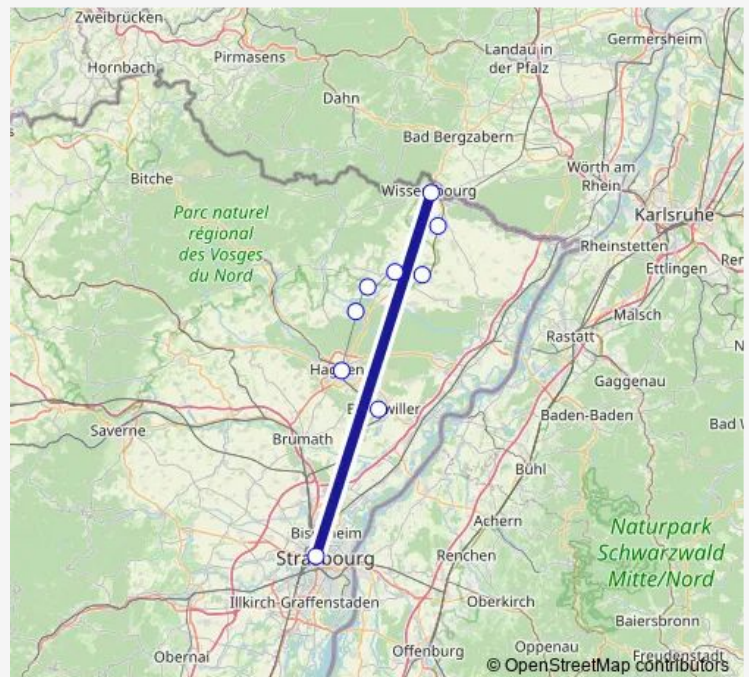

Gare de Hoelschloch-Surbourg

Gare de Soultz-sous-Forêts

Gare de Hoffen

Gare de Riedseltz

Gare de Wissembourg

### Route schedule

Gare de Strasbourg — Gare de Wissembourg

Monday 06:35-20:55

Tuesday 06:35-20:55

Wednesday 06:35-20:55

Thursday 06:35-20:55

Friday 06:35-20:55

Saturday 07:05-20:05

### Route info

Direction: Gare de Strasbourg

Stops: 9

Trip Duration: 1 hour 1 min

STRASBOURG-WISSEMBOLG

BusMaps