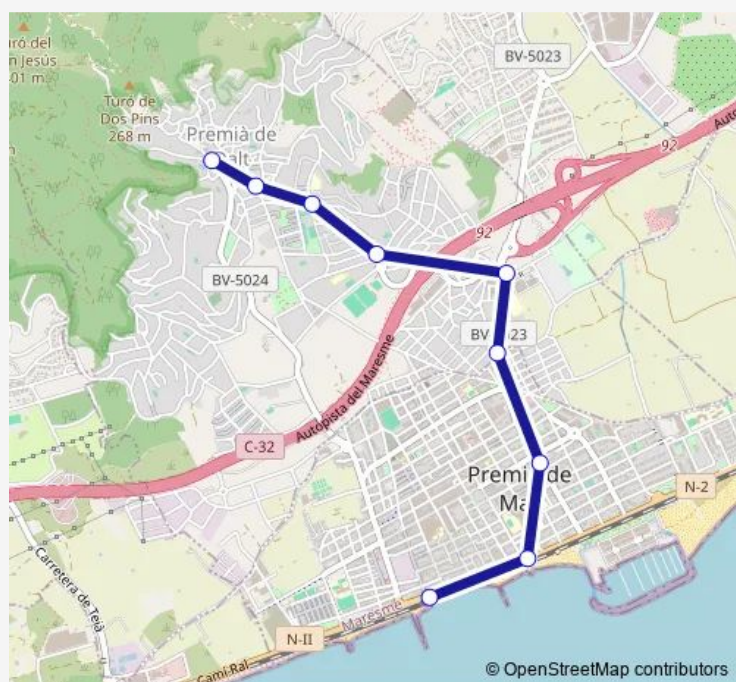

Riera de Sant Pere - c. Sagarra

Riera de Sant Pere (el Forn)

Route schedule

Estació de Rodalies de Premià (A) — Riera de Sant Pere (el Forn)

Monday 06:05-21:30

Tuesday 06:05-21:30

Wednesday 06:05-21:30

Thursday 06:05-21:30

Friday 06:05-21:30

Saturday 10:00-22:00

Sunday —

Route info

Direction: Estació de Rodalies de Premià (A)

Stops: 9

Trip Duration: 0 hour 10 min

■ L0575 — (C14) Premià de Dalt - Premià de Mar

Direction

Riera de Sant Pere (el Forn) — Estació de Rodalies de Premià (A)

8 stops

[Open route schedule](#)

Riera de Sant Pere (el Forn)

ctra. Premià de Mar - c. Jaume I Mb0263

pl. Verge del Remei (Ah)

Castellداura (Torrent Castells)

Direction: Riera de Sant Pere (el Forn)

Stops: 8

Trip Duration: 0 hour 15 min

L0575 Bus time schedules and route maps are available in an offline PDF at busmaps.com. Use the busmaps.com website to see live bus times, train schedule or subway schedule, and step-by-step directions for all public transit in Premià de Mar