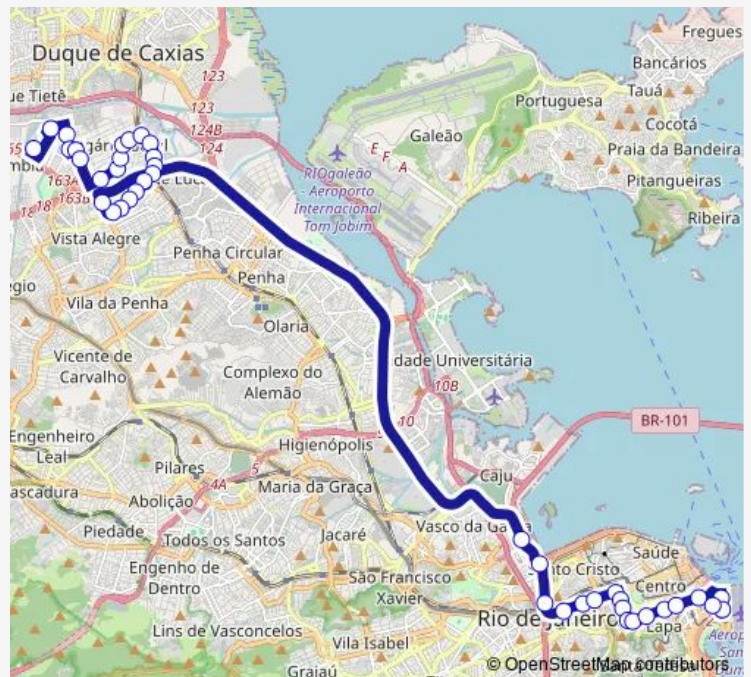

### Route schedule

Ponto Final: Jardim América : Linhas para o Centro —  
Terminal Churchill : Plataforma Sul

Monday 00:00

Tuesday 00:00

Wednesday 00:00

Thursday 00:00

Friday 00:00

Saturday —

### Route info

Direction: Ponto Final: Jardim América : Linhas para o  
Centro

Stops: 40

Trip Duration: 1 hour 16 min

SR342 — Jardim América - Castelo

Doutor Rufino de Alencar

Into

Bicalho