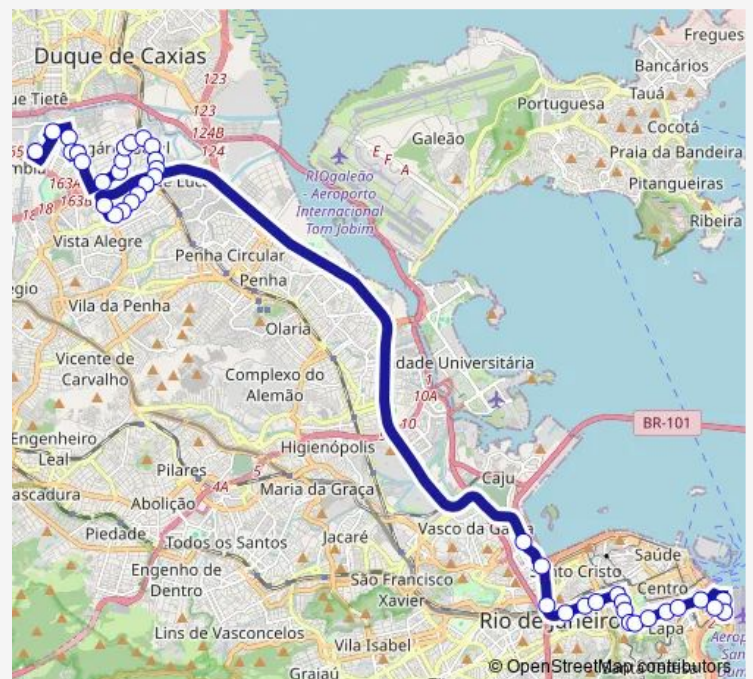

Otranto

São Bartolomeu

Correa Dias

Bulhões Marcial

Valentim Magalhães

Route schedule

Terminal Churchill : Plataforma Sul — Ponto Final: Jardim América : Linhas para o Centro

Monday 00:00

Tuesday 00:00

Wednesday 00:00

Thursday 00:00

Friday 00:00

Saturday —

Sunday —

Route info

Direction: Terminal Churchill : Plataforma Sul

Stops: 31

Trip Duration: 1 hour 17 min

Sr342 — Jardim América - Castelo

Xavier Pinheiro

Saturno

Isidro Rocha

Mabá

Praça Soldado Omar do Nascimento

George Bizet

CMS Nagib Jorge Farah

Atilio Vivácqua

Ponto Final: Jardim América : Linha 774

Ponto Final: Jardim América : Linhas para o Centro

Direction

Ponto Final: Jardim América : Linhas para o Centro —
Terminal Churchill : Plataforma Sul