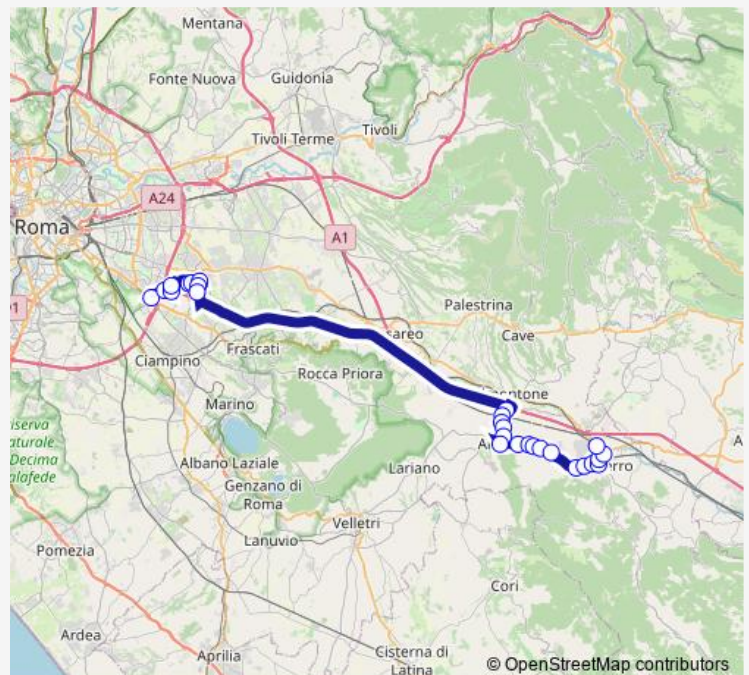

Artena | Via Latina Via Maiorana # f13662

Artena | Via Latina (Km 3) # f13663

Colferro | Quarto Chilometro # f13664

Route schedule

Roma | Anagnina (Metro A) # f3583 — Colferro | Stazione FS # f4930

Monday 14:15-19:00

Tuesday 14:15-19:00

Wednesday 14:15-19:00

Thursday 14:15-19:00

Friday 14:15-19:00

Saturday —

Sunday —

Route info

Direction: Roma | Anagnina (Metro A) # f3583

Stops: 27

Trip Duration: 1 hour 10 min

Gz145d — Roma Anagnina - Colferro Scalo # Gz145d **BusMaps**

Colleferro | Via Latina (Km 6) # f13671

Colleferro | Via Latina Viale Caduti '38 # f13665

Colleferro | Via Latina Via Esplosivi # f13666