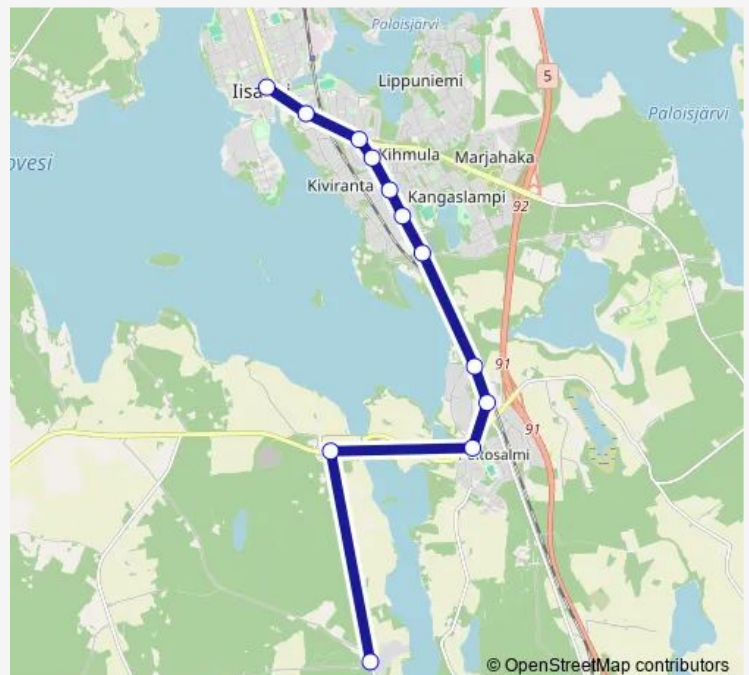

Direction

Peltoniemi P — T

12 stops

[Open route schedule](#)

Peltoniemi P

Kotikylä th I

Salmenranta th I

Viljavarasto P

Vesilaitos P

Lepokangas P

Iisalmen ammattiopisto P

Venakontie P

Mehevä P

Eteläinen Pohjolankatu L

Iisalmen kihlakunnanvirasto P

T

Route schedule

Peltoniemi P — T

Monday 15:16

Tuesday 15:16

Wednesday 15:16

Thursday 15:16

Friday 15:16

Saturday —

Sunday —

Route info

Direction: Peltoniemi P

Stops: 12

Trip Duration: 0 hour 19 min