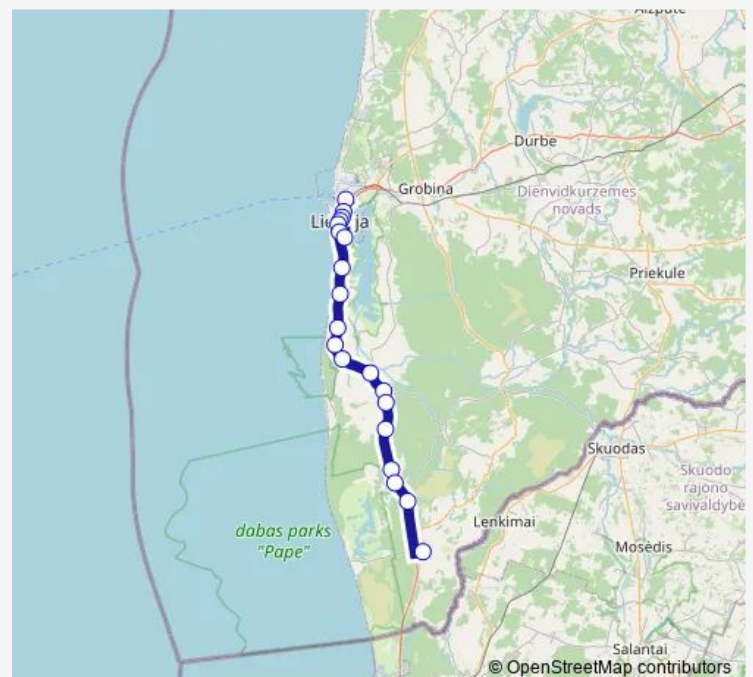

Friday 20:40

Saturday —

Sunday —

**Route info**

Direction: Liepājas Ao

Stops: 31

Trip Duration: 1 hour 5 min

■ 6820 — Liepāja-Rucava

**BusMaps**

Tosele

Nīcas centrs

Silaine

Nīca

Bītes

Paipas

Rudzīši