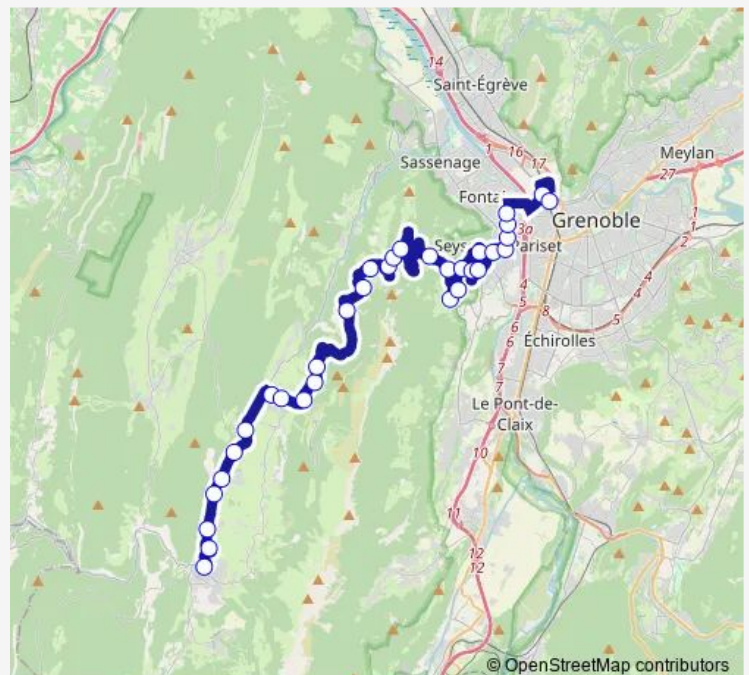

LES Volants

Route schedule

Gare Routiere — Gare Routiere

Monday 07:50-19:00

Tuesday 07:50-19:00

Wednesday 07:50-19:00

Thursday 07:50-19:00

Friday 07:25-19:00

Saturday 07:25-18:00

Sunday 09:55-18:00

Route info

Direction: Gare Routiere

Stops: 33

Trip Duration: 1 hour 0 min

LES Roches Rousses

LA Chenevarie

LES Bernards

Mairie

Office DE Tourisme

LES Eymards

Bouilly

LES Cotes DE Lans

Traffet-Pont DES Aniers

LES Geymonds

Route info

Direction: Gare Routiere

Stops: 33

Trip Duration: 1 hour 8 min

Centre-Village

Belvedere

Fauconniere

Bouchayer-Hotel DE Ville