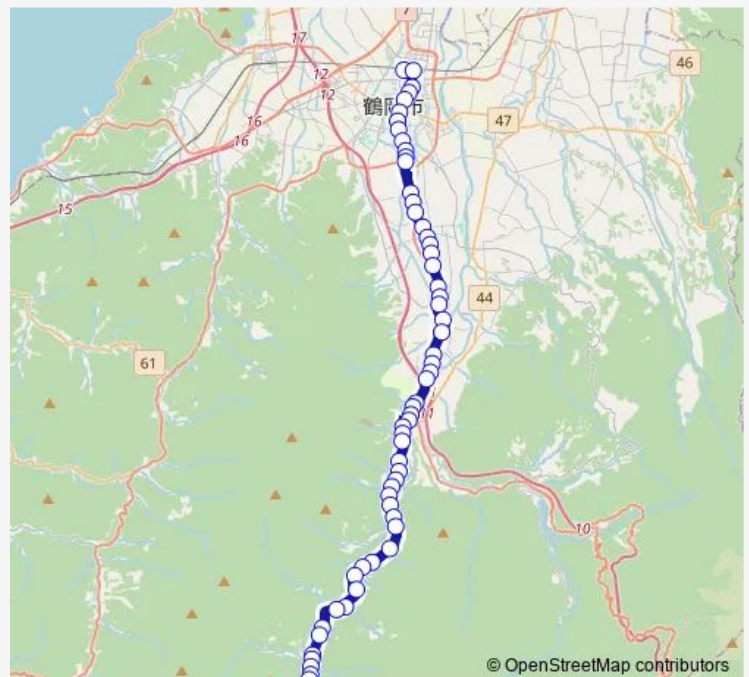

### Route schedule

エスモールバスターミナル — 上田沢

Monday 17:20-19:05

Tuesday 17:20-19:05

Wednesday 17:20-19:05

Thursday 17:20-19:05

Friday 17:20-19:05

Saturday —

### Route info

Direction: エスモールバスターミナル

Stops: 58

Trip Duration: 1 hour 0 min

■ 鶴岡⇒上田沢

下川原村

佐久間医院前

板井川