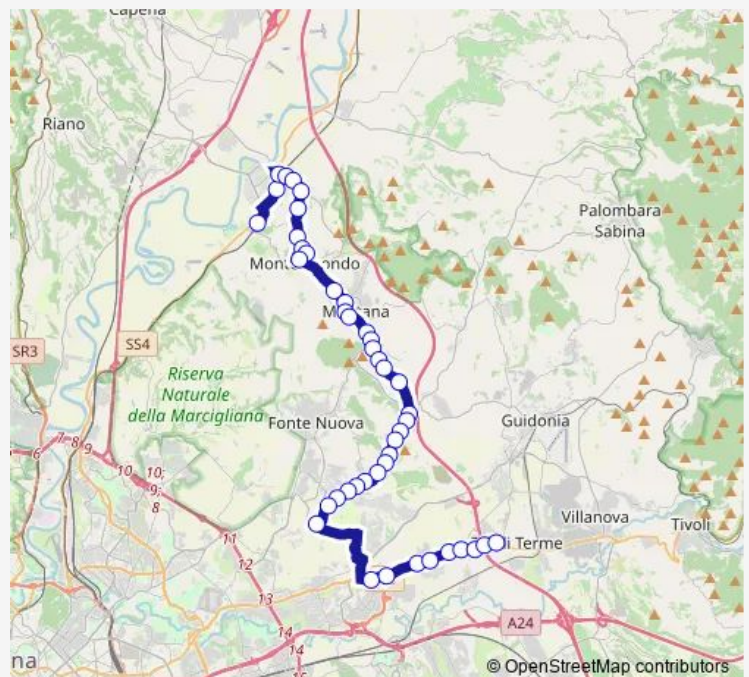

Route schedule

Monterotondo | Stazione FS # f13938 — Guidonia | Via Tiburtina Via Platani # f11792

Monday 12:15

Tuesday 12:15

Wednesday 12:15

Thursday 12:15

Friday 12:15

Saturday —

Sunday —

Route info

Direction: Monterotondo | Stazione FS # f13938

Stops: 43

Trip Duration: 1 hour 6 min

Monterotondo - Bagni di Tivoli # Mr822a

Fonte Nuova | Via Palombarese Via Molette # f13945

Fonte Nuova | Via Palombarese Via Tridentina # f13946