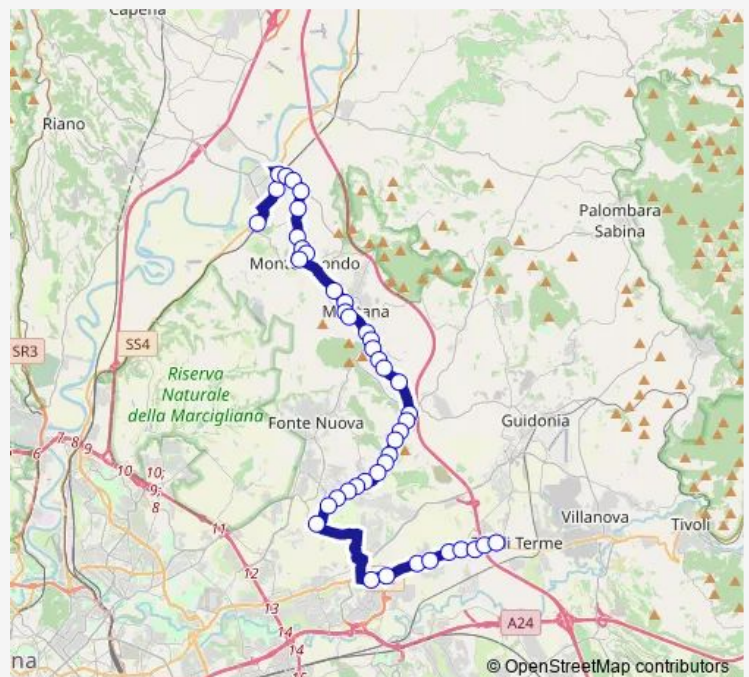

Route schedule

Monterotondo | Stazione FS # f13938 — Guidonia | Via Tiburtina Via Platani # f11792

Monday	12:15
Tuesday	12:15
Wednesday	12:15
Thursday	12:15
Friday	12:15
Saturday	—
Sunday	—

Route info

Direction: Monterotondo | Stazione FS # f13938

Stops: 43

Trip Duration: 1 hour 22 min

Monterotondo - Bagni di Tivoli # Mr822a

Fonte Nuova | Via Palombarese Via Molette # f13945

Fonte Nuova | Via Palombarese Via Tridentina # f13946

Fonte Nuova | Via Palombarese Via Basilicata # f13947