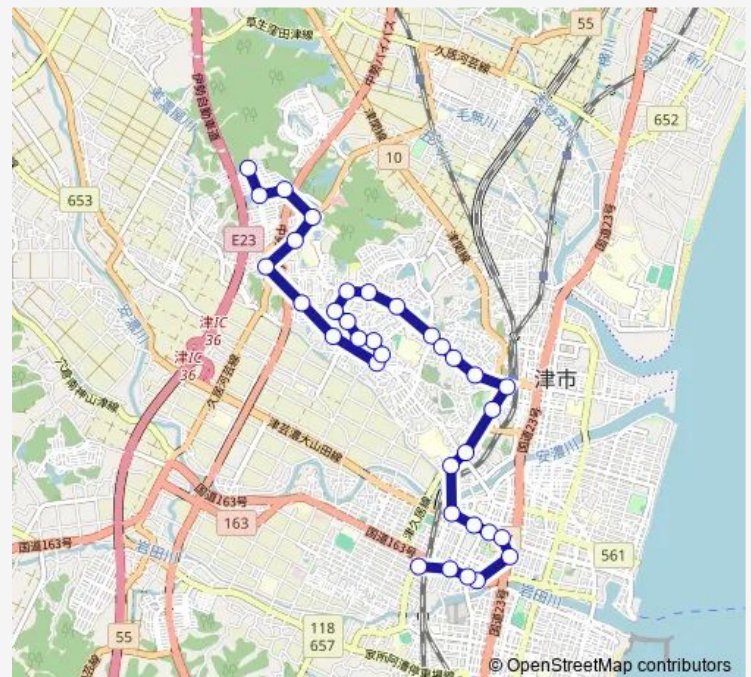

西が丘小学校前

西団地 (津)

長岡 (津)

Route schedule

津新町駅 — 津西ハイタウン

Monday 12:12-16:12

Tuesday 12:12-16:12

Wednesday 12:12-16:12

Thursday 12:12-16:12

Friday 12:12-16:12

Saturday —

Sunday —

Route info

Direction: 津新町駅

Stops: 34

Trip Duration: 0 hour 39 min

■ 西86 津西ハイタウン線

BusMaps

若林

西つつじヶ丘 (津)

渋見

東つつじヶ丘 (津)

南つつじが丘 (津)

長岡町 (津)

緑の街

緑の街西

西高下 (津)

老人ホーム前 (津)

ハイタウンロ

集会所前 (津)

津西ハイタウン

Direction