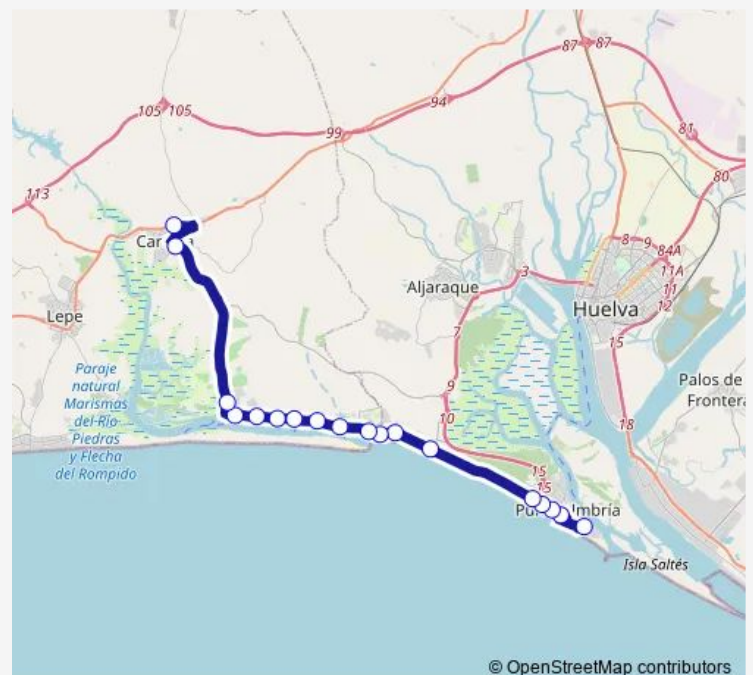

Route schedule

Kiosco Las Cadenas V — Bar Consolacion V

Monday 13:15

Tuesday 13:15

Wednesday 13:15

Thursday 13:15

Friday 13:15

Saturday —

Sunday —

Route info

Direction: Kiosco Las Cadenas V

Stops: 18

Trip Duration: 0 hour 37 min

© OpenStreetMap contributors

M-311 — Cartaya-Punta Umbria

BusMaps

Direction

Bar Consolacion — Kiosco Las Cadenas V

18 stops

[Open route schedule](#)

Bar Consolacion

La Pila V

Hotel Fuerte

El Rompido Centro

Monday 09:30

Tuesday 09:30

Wednesday 09:30

Thursday 09:30

Friday 09:30

Saturday —

Sunday —

Route info