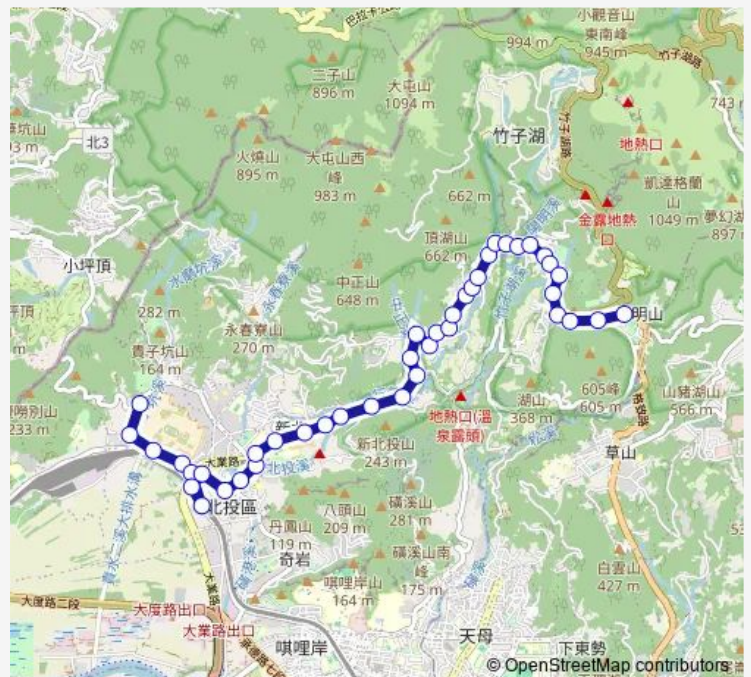

十八份

Route schedule

致遠新村 — 陽明山

Monday 08:40-18:10

Tuesday 08:40-18:10

Wednesday 08:40-18:10

Thursday 08:40-18:10

Friday 08:40-18:10

Saturday 08:40-18:10

Sunday 08:40-18:10

Route info

Direction: 致遠新村

Stops: 41

Trip Duration: 0 hour 39 min

■ 小9區 — 北投-陽明山

泉源國小