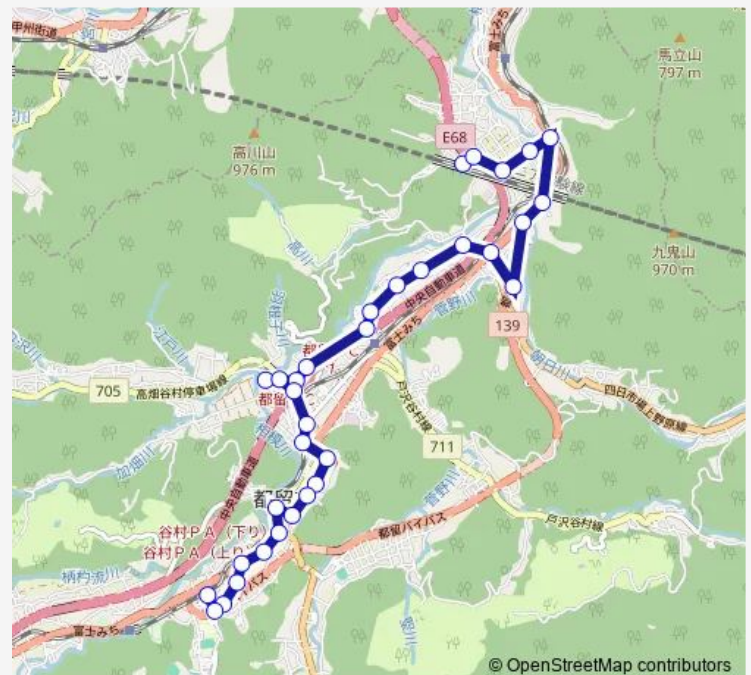

都留市駅

Route schedule

県立リニア見学センター — 都留文科大学駅前

Monday 08:00-15:20

Tuesday 08:00-15:20

Wednesday 08:00-15:20

Thursday 08:00-15:20

Friday 08:00-15:20

Saturday 08:00-15:20

Sunday 08:00-15:20

Route info

Direction: 県立リニア見学センター

Stops: 33

Trip Duration: 0 hour 30 min

■ 県立リニア見学センター→都留市駅→都留文科大学

中央二郵便局前