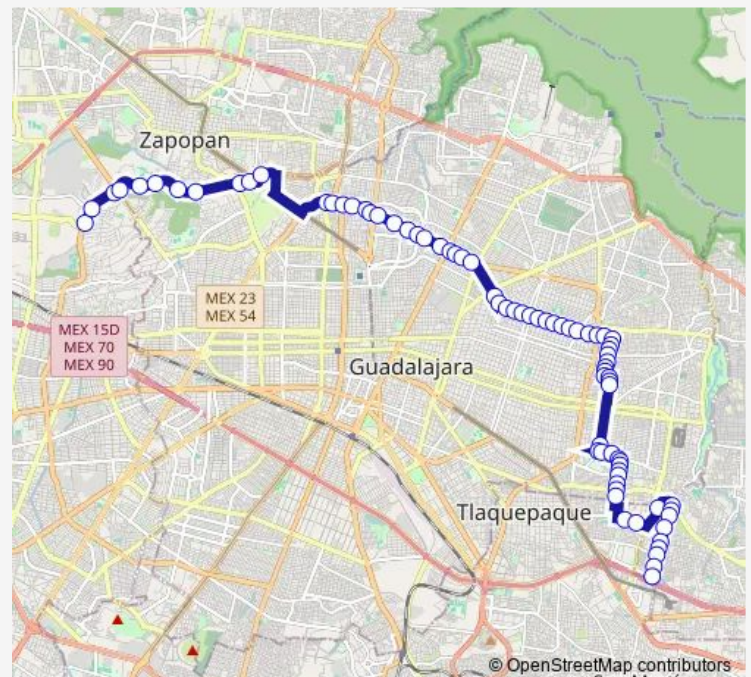

Avenida Patria

Manuel Villalongin

Avenida Patria

Calle Alberta

Hospital de Especialidades San Francisco de Asis

Avenida Manuel Ávila Camacho

Lago Ginebra

Paseo Oriente

Av. de los Normalistas

### Route schedule

Av. Universidad — Av. Real Camichines

Monday 06:54

Tuesday 06:54

Wednesday 06:54

Thursday 06:54

Friday 06:54

Saturday 06:54

### Route info

Direction: Av. Universidad

Stops: 77

Trip Duration: 1 hour 28 min

C71 — Troncal C71 - 604a

Platon

Siete Colinas

Montes Apeninos