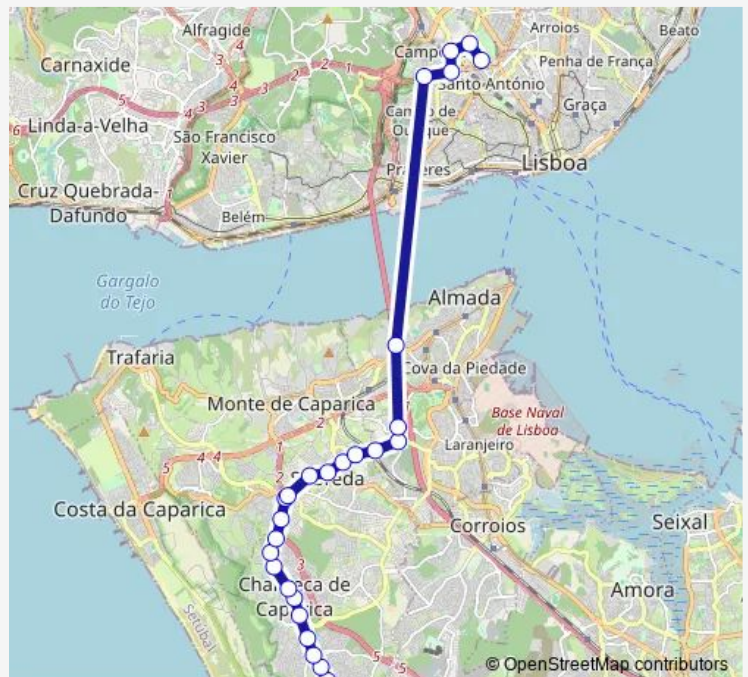

Route info

Direction: Ch Caparica (R Frederico Freitas) Solmar

Stops: 29

Trip Duration: 0 hour 45 min

Alto Índio (Estr Alto Índio) Fte Viv Freire

Feijó (Cemitério) Externato Tim Tim

Feijó (Almada Fórum)

Pragal (Portagem)