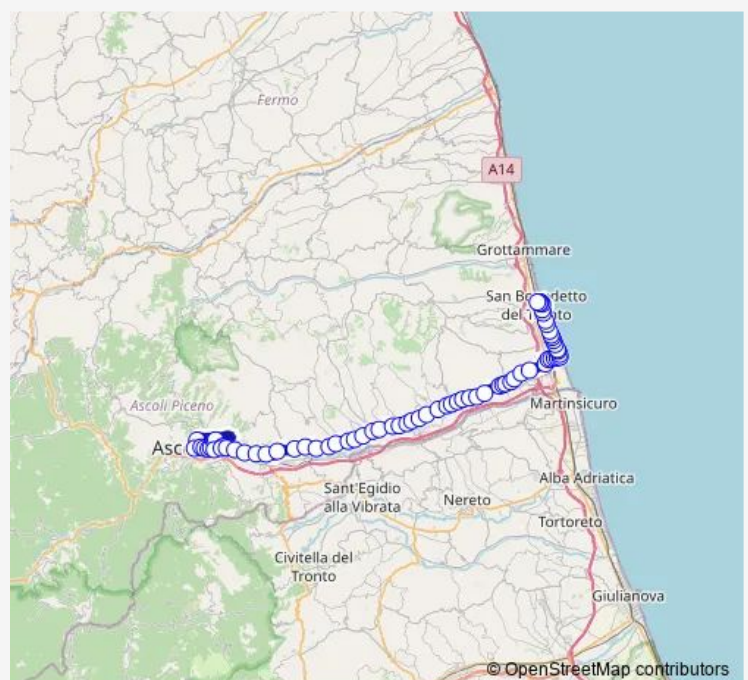

Bus Ascoli Piceno ACI-Porta Romana-Viale DE Gasperi-Monticelli-SS4-Porto D'Ascoli-Lungomare-SAN Benedetto DEL Tronto

[Go to website](#)

Direction

Ascoli Piceno - VIA Indipendenza Aci — S. Benedetto DEL TR. - Stazione Ffss

Ascoli Piceno - Ponte DI Porta Maggiore

Ascoli Piceno - VIA Indipendenza Aci

Ascoli Piceno - Iti

Ascoli Piceno - Croce DI Tolignano

Ascoli Piceno - Monticelli Ospedale

Ascoli Piceno - Monticelli Tigre

Ascoli Piceno - Brecciarol Bar

Route schedule

Ascoli Piceno - VIA Indipendenza Aci — S. Benedetto DEL TR. - Stazione Ffss

Monday 08:00-09:00

Tuesday 08:00-09:00

Wednesday 08:00-09:00

Thursday 08:00-09:00

Friday 08:00-09:00

Saturday 08:00-09:00

Sunday 08:00-09:00

Route info

Direction: Ascoli Piceno - VIA Indipendenza Aci

Stops: 74

Trip Duration: 1 hour 10 min

SS4 - Bivio Marino DEL Tronto

Ascoli Piceno - Bivio IL Poggio

Ascoli Piceno - Villa Panezia