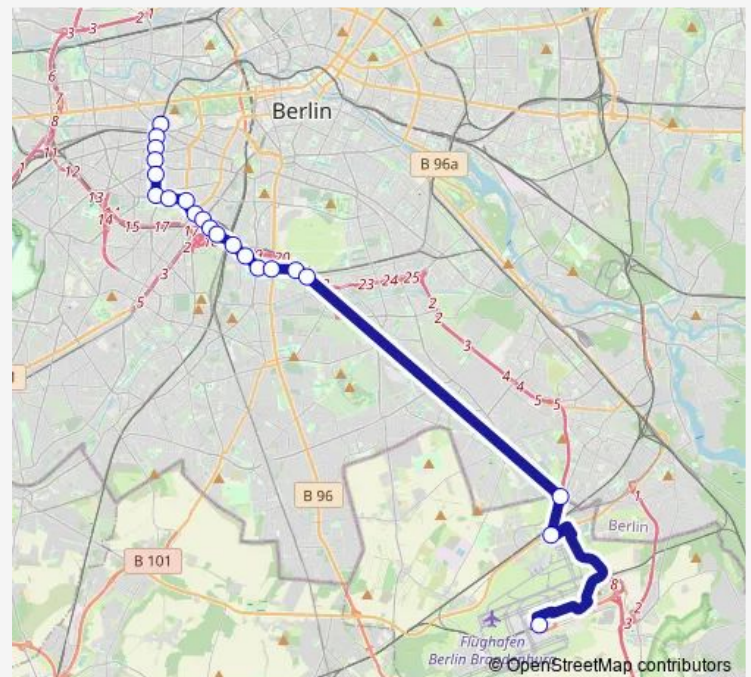

Sportzentrum Schöneberg (Berlin)

Sachsendamm/Gotenstr. (Berlin)

Reichartstr. (Berlin)

Schöneberger Str. (Berlin)

Berlinickeplatz (Berlin)

U Alt-Tempelhof (Berlin)

Felixstr. (Berlin)

Oberlandstr./Germaniastr. (Berlin)

Tarifgrenze Berlin B/C A113

S Schönefeld (bei Berlin) Bhf

Flughafen Ber

Route schedule

S+U Zoologischer Garten Bhf (Berlin) — Flughafen Ber

Monday	03:01-02:46 ⁺¹
Tuesday	03:01-02:46 ⁺¹
Wednesday	03:01-02:46 ⁺¹
Thursday	03:01-02:46 ⁺¹
Friday	03:01-04:01
Saturday	—
Sunday	26:31-02:46 ⁺¹

Route info

Direction: S+U Zoologischer Garten Bhf (Berlin)

Stops: 21

Trip Duration: 0 hour 48 min

■ N7X

BusMaps

N7X Bus time schedules and route maps are available in an offline PDF at busmaps.com. Use the busmaps.com website to see live bus times, train schedule or subway schedule, and step-by-step directions for all public transit in Berlin