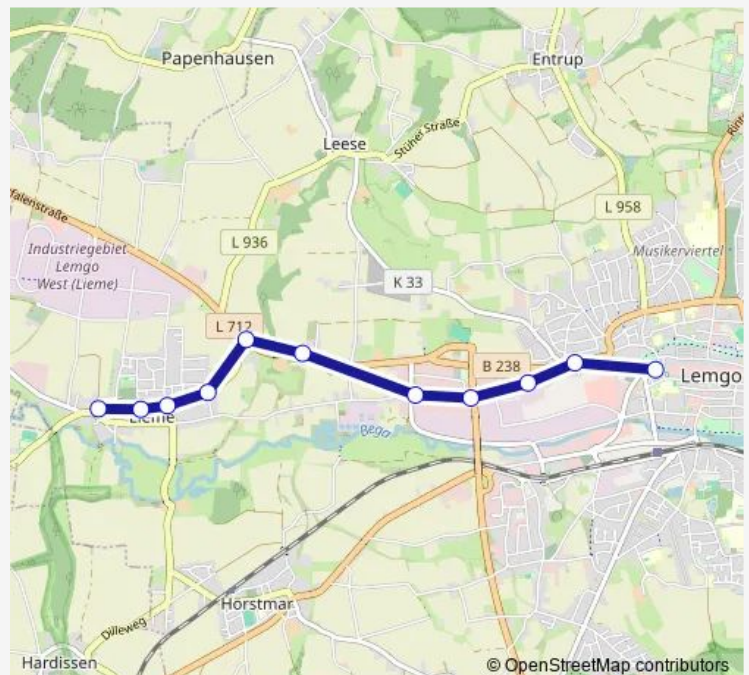

### Direction

Le-Lieme — Lemgo, Treffpunkt

11 stops

[Open route schedule](#)

Le-Lieme

Le-Lieme, Siebenkamp

Le-Lieme, Dorfstraße

Le-Lieme, Neustadt

### Route schedule

Le-Lieme — Lemgo, Treffpunkt

Monday	06:00-19:00
Tuesday	08:00-13:30
Wednesday	—
Thursday	—
Friday	06:00-19:00
Saturday	08:00-16:30
Sunday	—

### Route info

Direction: Le-Lieme

Stops: 11

Trip Duration: 0 hour 13 min

■ 884 — Treffpunkt - Lieme Treffpunkt - Lieme

## Direction

Lemgo, Treffpunkt — Le-Lieme

11 stops

[Open route schedule](#)

Lemgo, Treffpunkt

Lemgo, Leeser Weg

Lemgo, Am Alten Fluß

Lemgo, Am Bauhof