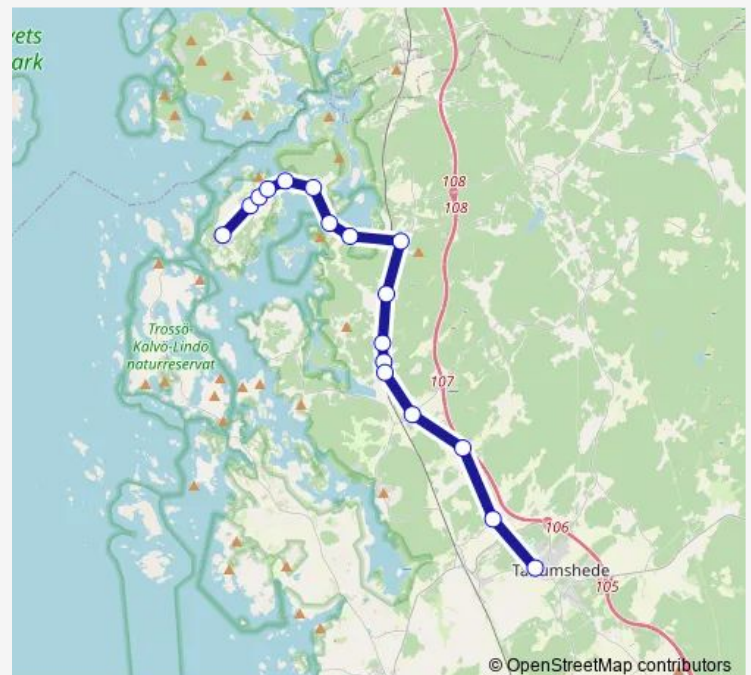

Tuesday 12:15-16:35

Wednesday 12:15-16:35

Thursday 12:15-16:35

Friday 14:20

Saturday —

Sunday —

Route info

Direction: Lönntågsvägen Resö

Stops: 17

Trip Duration: 0 hour 25 min

■ 884

BusMaps

Direction

Lönntågsvägen Resö — Tanumshede centrum

25 stops

[Open route schedule](#)