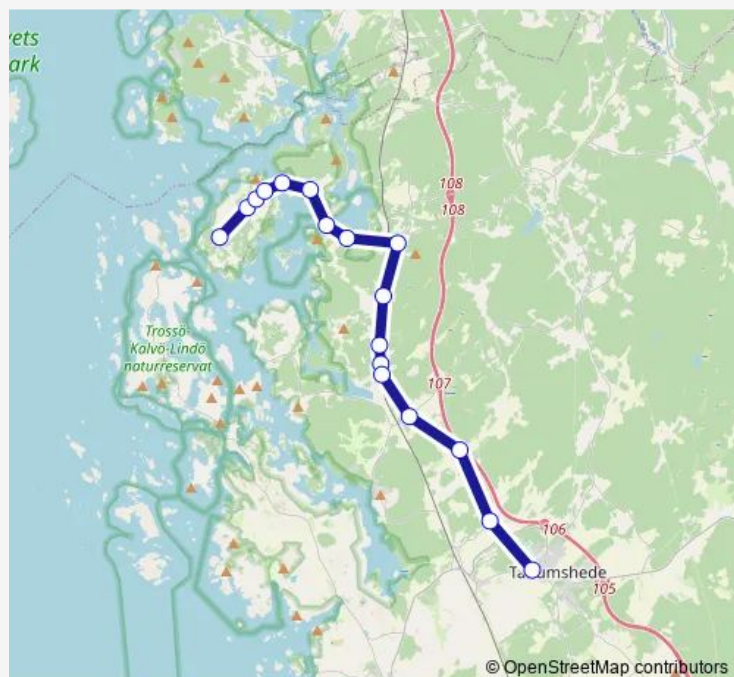

Route info

Direction: Lönntågsvägen Resö

Stops: 17

Trip Duration: 0 hour 25 min

884

BusMaps

Direction

Lönntågsvägen Resö — Tanumshede centrum