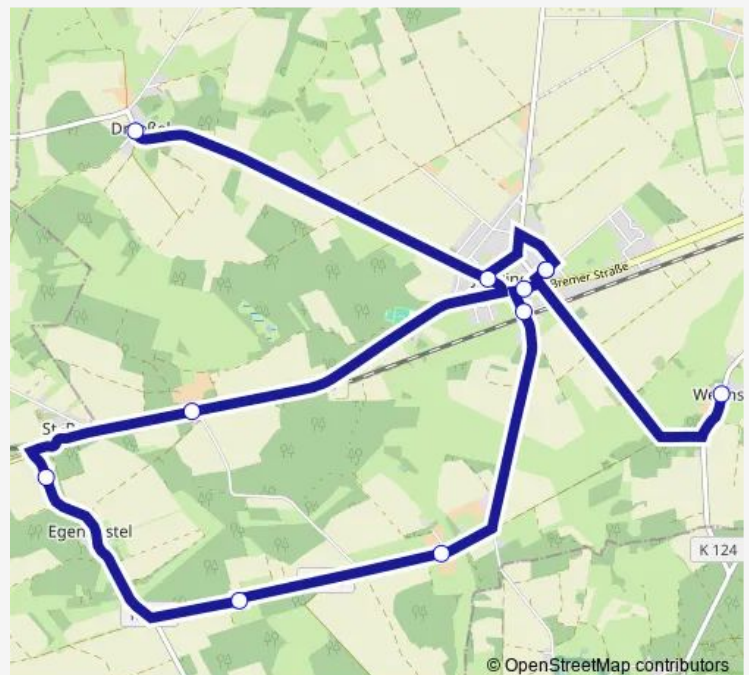

Saturday —

Sunday —

Route info

Direction: Visselhövede Markt

Stops: 26

Trip Duration: 0 hour 34 min

Visselhövede Verdener Straße

Visselhövede Bahnhof

Visselhövede Stadtpark

Visselhövede Goethestraße/Combi

Visselhövede Markt

Direction

Visselhövede Markt — Visselhövede Markt

26 stops

[Open route schedule](#)

Visselhövede Markt

Visselhövede Goethestraße/Combi

Visselhövede Stadtpark

Visselhövede Bahnhof

Visselhövede Verdener Straße

Neu Wehnsen

Wehnsen Dorfmitte

Stellichte Abzw. Walsrode

Stellichte Ortsmitte

Sunday —

Route info

Direction: Visselhövede Markt

Stops: 26

Trip Duration: 0 hour 40 min

Direction

Visselhövede Markt — Wehnsen Dorfmitte

17 stops