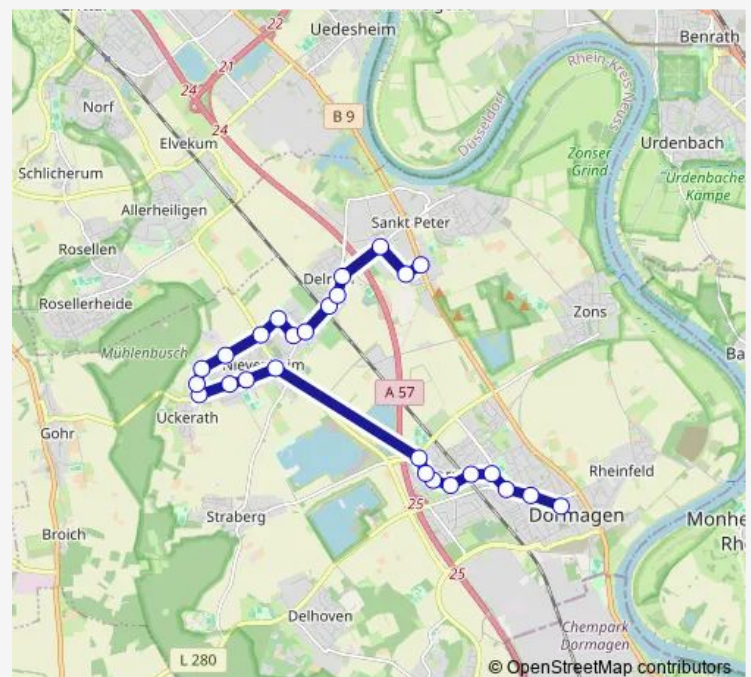

Direction

Dormagen Marktplatz — Dormagen, Düsseldorfer Straße

26 stops

[Open route schedule](#)

Dormagen Marktplatz

Dormagen Gneisenau/Radiomuseum

Dormagen Im Daubenthal

Dormagen Haberlandstr.

Dormagen Nievenheim Bf

Route schedule

Dormagen Marktplatz — Dormagen, Düsseldorfer Straße

Monday 05:28-19:48

Tuesday 05:28-19:48

Wednesday 05:28-19:48

Thursday 05:28-19:48

Friday 05:28-19:48

Saturday —

Sunday —

Route info

Direction: Dormagen Marktplatz

Stops: 26

Trip Duration: 0 hour 42 min

Dormagen Sonnenstr.

Dormagen Delrath Kirche

Dormagen Edisonstr.

Dormagen, Gewerbegebiet Delrath

Dormagen, Düsseldorfer Straße

Direction

Dormagen, Düsseldorfer Straße — Dormagen Marktplatz

27 stops

[Open route schedule](#)

Dormagen, Düsseldorfer Straße