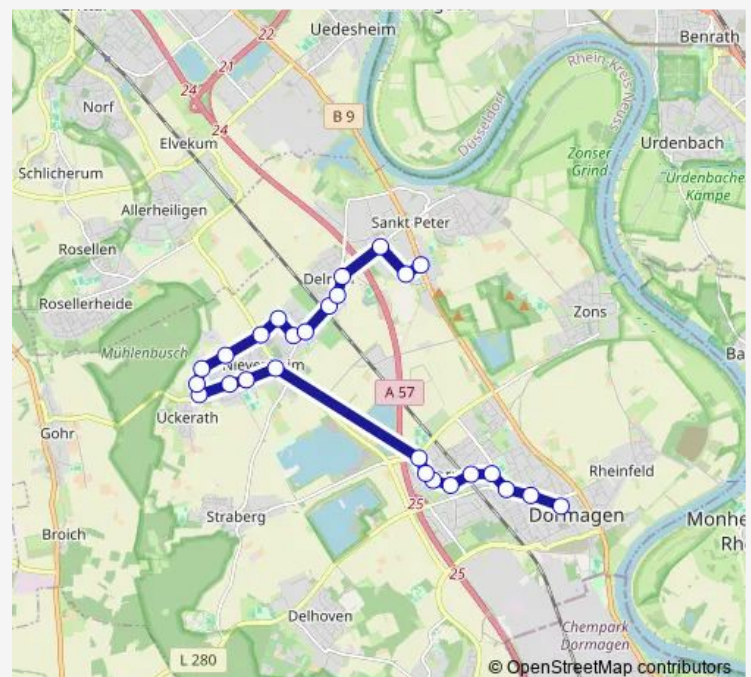

Direction

Dormagen Marktplatz — Dormagen, Düsseldorfer Straße

26 stops

[Open route schedule](#)

Dormagen Marktplatz

Dormagen Gneisenau/Radiomuseum

Dormagen Im Daubenthal

Dormagen Haberlandstr.

Dormagen Nievenheim Bf

Route schedule

Dormagen Marktplatz — Dormagen, Düsseldorfer Straße

Monday 05:28-19:48

Tuesday 05:28-19:48

Wednesday 05:28-19:48

Thursday 05:28-19:48

Friday 05:28-19:48

Saturday —

Sunday —

Route info

Direction: Dormagen Marktplatz

Stops: 26

Trip Duration: 0 hour 42 min

Dormagen Sonnenstr.

Dormagen Delrath Kirche

Dormagen Edisonstr.

Dormagen, Gewerbegebiet Delrath

Dormagen, Düsseldorfer Straße

Direction

Dormagen, Düsseldorfer Straße — Dormagen Marktplatz

27 stops

[Open route schedule](#)

Dormagen, Düsseldorfer Straße