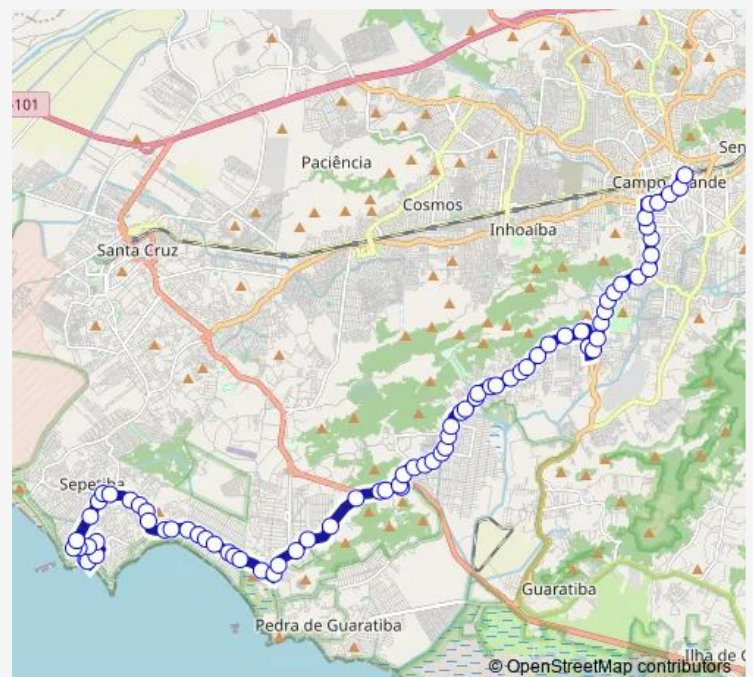

Coriolano

ParkShopping Campo Grande

Aguinaldo dos Santos

Escola Municipal Raymundo Corrêa

Route schedule

Terminal Rodoviário de Campo Grande : Plat. A. — Ponto Final: Sepetiba : Praia do Recôncavo

Monday 00:00

Tuesday 00:00

Wednesday 00:00

Thursday 00:00

Friday 00:00

Saturday 00:00

Sunday 00:00

Route info

Direction: Terminal Rodoviário de Campo Grande : Plat. A.

Stops: 78

Trip Duration: 1 hour 8 min

884 — Sepetiba - Terminal Campo Grande

Mato Alto

Campo Formoso

Escola Rural São Vicente de Paulo

Condomínio Park Riversul

Colinas do Magarça