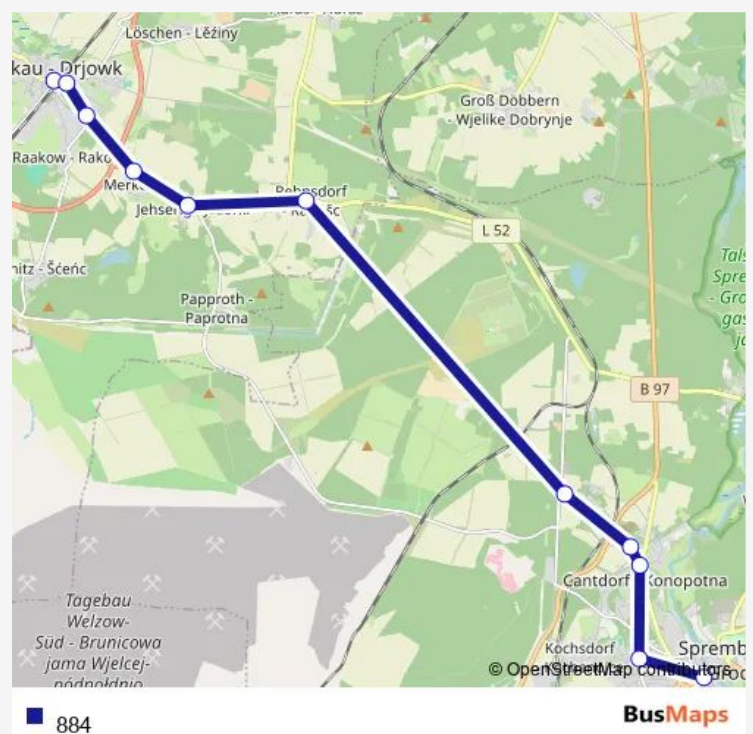

Neupetershain Zum Waldhof, v Neupershain Gemeindeverwaltung

Welzow Goetheschule, v Neupetershain

Route schedule

Spremberg Busbahnhof, Mast3 — Welzow Kulturhaus, v Am Bahnhof

Monday 12:32-15:32

Tuesday 12:32

Wednesday 12:32

Thursday 12:32

Friday 12:32-15:32

Saturday —

Sunday —

Route info

Direction: Spremberg Busbahnhof, Mast3

Stops: 21

Trip Duration: 0 hour 48 min

Welzow Am Bahnhof, v Goetheschule

Welzow Kulturhaus, v Am Bahnhof

Direction

Drebkau Bahnhof, n Cottbus Busbahnhof — Spremberg Busbahnhof, Mast3

11 stops

[Open route schedule](#)