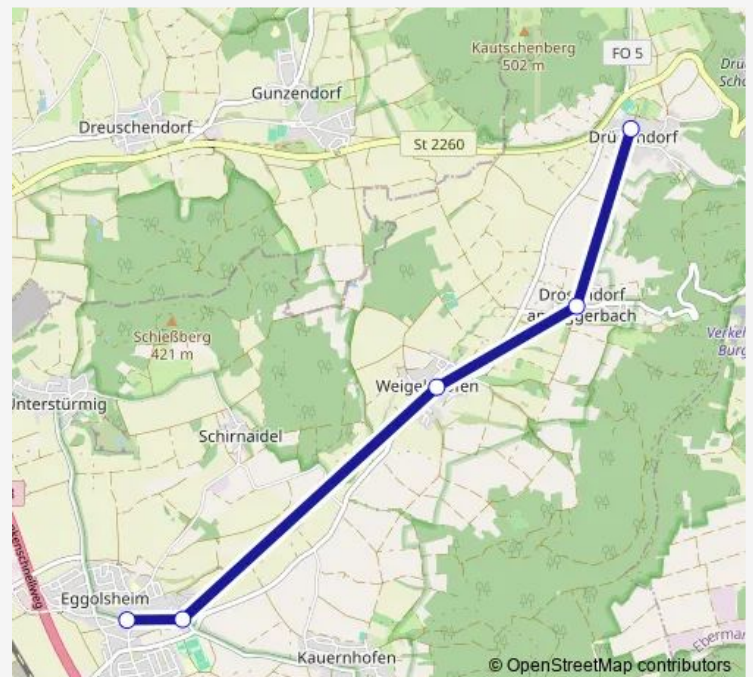

Bus 220 Ast

[Go to website](#)

Direction

Eggolsheim Gemzentr./Hauptstr. — Drügendorf Ortsmitte

5 stops

[Open route schedule](#)

Eggolsheim Gemzentr./Hauptstr.

Eggolsheim Am Oberen Tor

Thursday 22:32

Friday 22:32-00:48⁺¹

Saturday 18:32-00:48⁺¹

Sunday 08:39-22:32

Route info

Direction: Eggolsheim Gemzentr./Hauptstr.

Stops: 5

Trip Duration: 0 hour 10 min

■ 220 Ast

Direction

Drügendorf Abzw. Sportplatz — Eggolsheim Gemzentr./Hauptstr.

6 stops

[Open route schedule](#)

Drügendorf Abzw. Sportplatz

Drügendorf Ortsmitte

Drosendorf (Eggolsh) Kirche

Thursday 21:50-23:50

Friday 21:50-23:50

Saturday 15:00-22:50

Sunday 09:00-22:50

Route info

Direction: Drügendorf Abzw. Sportplatz

Stops: 6

Trip Duration: 0 hour 10 min