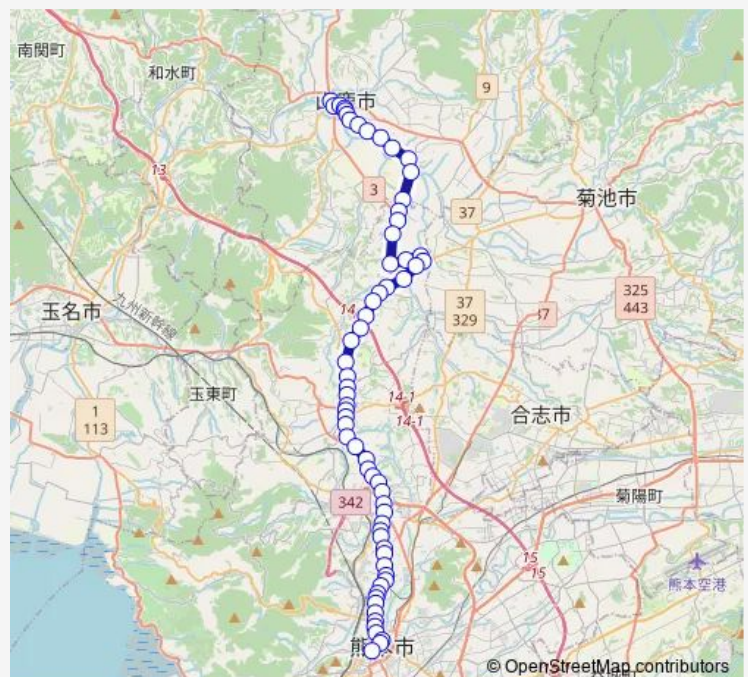

### Route schedule

山鹿バスセンター — 桜町バスターミナル

Monday 14:27

Tuesday 14:27

Wednesday 14:27

Thursday 14:27

Friday 14:27

Saturday 09:20-15:15

Sunday 09:25-15:29

### Route info

Direction: 山鹿バスセンター

Stops: 65

Trip Duration: 1 hour 20 min

■ A5-3 : 山鹿温泉→日置 ~ 植木温泉→桜町バスターミナル BusMaps

伊知坊

余内

豊田