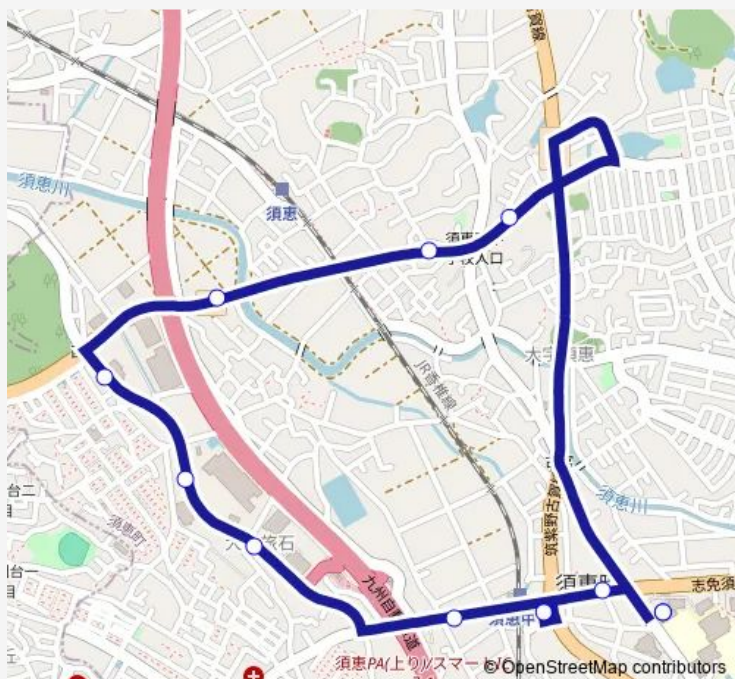

福祉センター

Route schedule

福祉センター — 福祉センター

Monday 09:45-16:15

Tuesday 09:45-16:15

Wednesday 09:45-16:15

Thursday 09:45-16:15

Friday 09:45-16:15

Saturday 09:45-16:15

Sunday 09:45-16:15

Route info

Direction: 福祉センター

Stops: 11

Trip Duration: 0 hour 23 min

7 中央循環線

BusMaps

Direction

福祉センター — 福祉センター

11 stops

[Open route schedule](#)

福祉センター

赤坂

四王田団地

旅石八幡前

福祉センター — 福祉センター

Monday	09:00-15:02
Tuesday	09:00-15:02
Wednesday	09:00-15:02
Thursday	09:00-15:02
Friday	09:00-15:02
Saturday	09:00-15:02
Sunday	09:00-15:02

Route info

Direction: 福祉センター

Stops: 11

Trip Duration: 0 hour 21 min