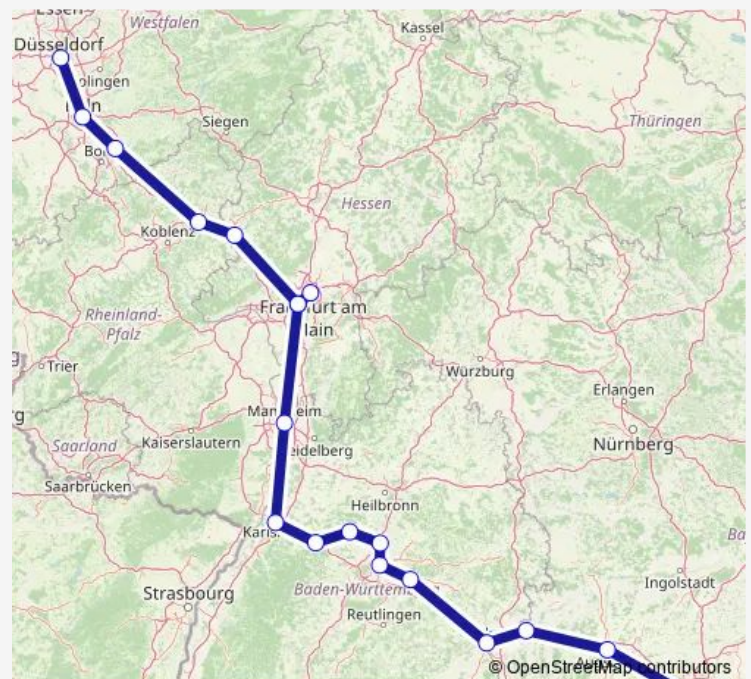

Rail ICE 418

[Go to website](#)

Direction

München Hbf — Düsseldorf Hbf

20 stops

[Open route schedule](#)

München Hbf

München-Pasing

Augsburg Hbf

Günzburg

Ulm Hbf

Plochingen

Stuttgart Hbf

Ludwigsburg

Vaihingen(Enz)

Pforzheim Hbf

Karlsruhe Hbf

Mannheim Hbf

Frankfurt(M) Flughafen Fernbf

Frankfurt(Main)Hbf

Frankfurt(M) Flughafen Fernbf

Limburg Süd

Montabaur

Siegburg/Bonn

Friday —

Saturday —

Sunday 23:54

Route info

Direction: München Hbf

Stops: 20

Trip Duration: 7 hour 42 min

ICE 418