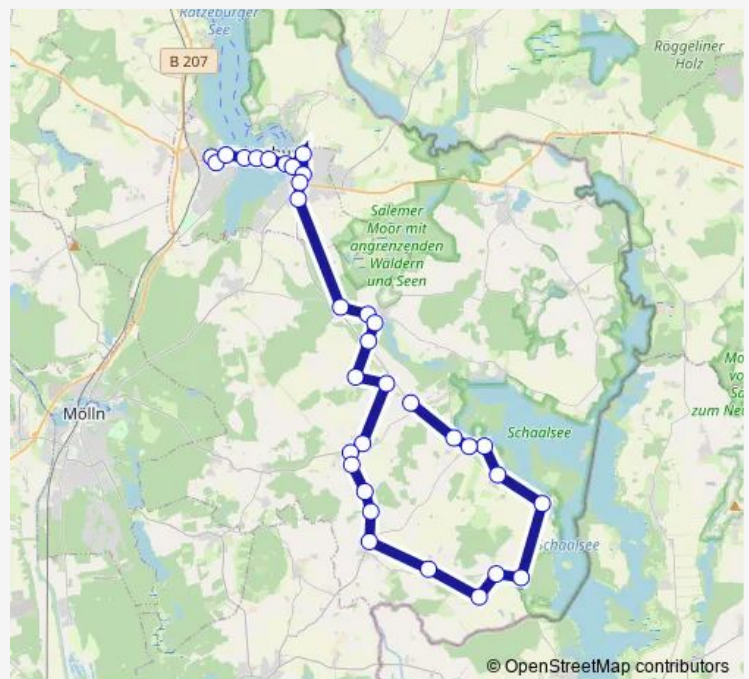

Sterley, Neue Welt

Sterley, Kogel

Kogel, Siedlung

Route schedule

Sterley, Mühlenweg — Ratzeburg, Grundschule St. Georgsberg

Monday 07:00-07:28

Tuesday 07:00-07:28

Wednesday 07:00-07:28

Thursday 07:00-07:28

Friday 07:00-07:28

Saturday —

Sunday —

Route info

Direction: Sterley, Mühlenweg

Stops: 35

Trip Duration: 1 hour 3 min

8793

Salem, Seekamp

Salem, Rehwinkel

Salem, Weißer Hirsch

Ratzeburg, Seedorfer Straße

Ratzeburg, Gartenstraße (Friedhof)

Ratzeburg, Mechower Straße

Ratzeburg, Vorstadtschule

Stops: 34

Trip Duration: 0 hour 59 min

Klein Zecher

Klein Zecher, Collinghof

Klein Zecher, Marienstedt

Seedorf, Groß Zecher

Seedorf am Schaalsee, Am Zuckerhut

Seedorf am Schaalsee, Badeanstalt