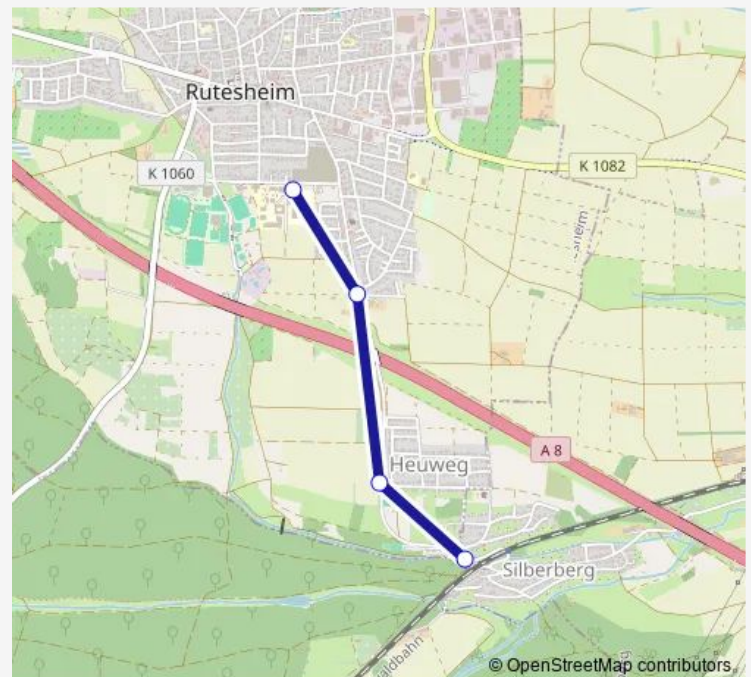

### Direction

Rutesheim — Rutesheim Schulzentrum

4 stops

[Open route schedule](#)

Rutesheim

Rutesheim Heuweg

Rutesheim Lessingstraße

Rutesheim Schulzentrum

### Route schedule

Rutesheim — Rutesheim Schulzentrum

Monday 07:30-08:12

Tuesday 07:30-08:12

Wednesday 07:30-08:12

Thursday 07:30-08:12

Friday 07:30-08:12

Saturday —

### Route info

Direction: Rutesheim

Stops: 4

Trip Duration: 0 hour 7 min

■ 655a

**Direction**

Rutesheim Schulzentrum — Rutesheim Lessingstraße

4 stops

[Open route schedule](#)

Rutesheim Schulzentrum

Rutesheim

Rutesheim Heuweg

Rutesheim Lessingstraße

**Route schedule**

Rutesheim Schulzentrum — Rutesheim Lessingstraße

Monday 12:15-13:00