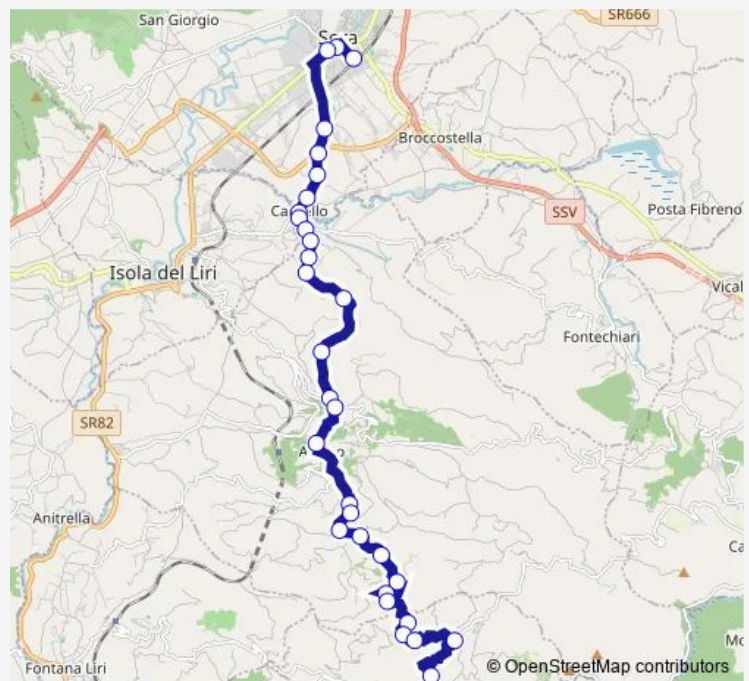

ARPINO | Vigne Piane # f6825

Route schedule

Sora | Stazione FS # f5890 — SANTOPADRE | Piazza Marconi # f6836

Monday	13:15-14:25
Tuesday	13:15-14:25
Wednesday	13:15-14:25
Thursday	13:15-14:25
Friday	13:15-14:25
Saturday	13:15-14:25
Sunday	—

Route info

Direction: Sora | Stazione FS # f5890

Stops: 32

Trip Duration: 0 hour 35 min

Sora - Santopadre # Ar645a

ARPINO | Contrada Santa Palomba # f6826

ARPINO | Via Santopadre Via Santa Palomba # f6827

ARPINO | Via Montenero (Km 14) # f6828

ARPINO | Via Montenero (Km 13) # f6829

ARPINO | Contrada Montenero # f6830

SANTOPADRE | Contrada Montenero # f6831

SANTOPADRE | Via Montenero Via Casalena # f6832

SANTOPADRE | Via Casalena, 27 # f6833

SANTOPADRE | Madonna le Fosse # f6834