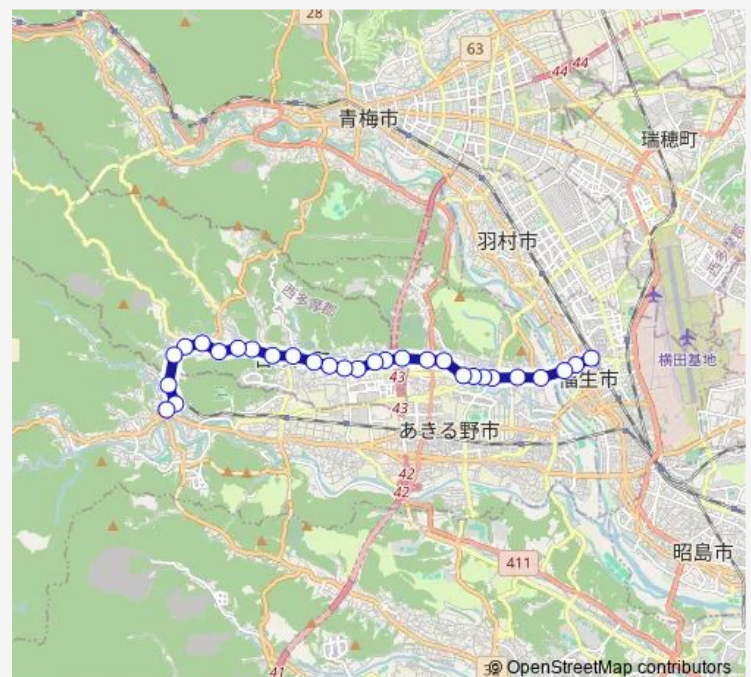

Direction

福生駅 — 武蔵五日市駅

29 stops

[Open route schedule](#)

- 福生駅
- 長沢
- 永田橋
- 花之岡
- 下草花
- 草花
- 門前
- あきる野市民球場
- 瀬戸岡御堂橋
- 小宮久保橋
- 菅瀬橋
- 尾崎観音
- 尾崎 (あきる野)
- 三吉野
- 下平井
- 中平井
- 上平井
- 塩沢賣光寺前
- 文化の森入口
- 日の出折返場
- 落合

Route schedule

福生駅 — 武蔵五日市駅

Monday	06:05-23:04
Tuesday	06:05-23:04
Wednesday	06:05-23:04
Thursday	06:05-23:04
Friday	06:05-23:04
Saturday	08:36-22:11
Sunday	08:36-22:11

Route info

Direction: 福生駅

Stops: 29

Trip Duration: 0 hour 32 min

Tuesday 05:00-20:38

Wednesday 05:00-20:38

Thursday 05:00-20:38

Friday 05:00-20:38

Saturday 05:35-17:57

Sunday 05:35-17:57

Route info

Direction: 武蔵五日市駅