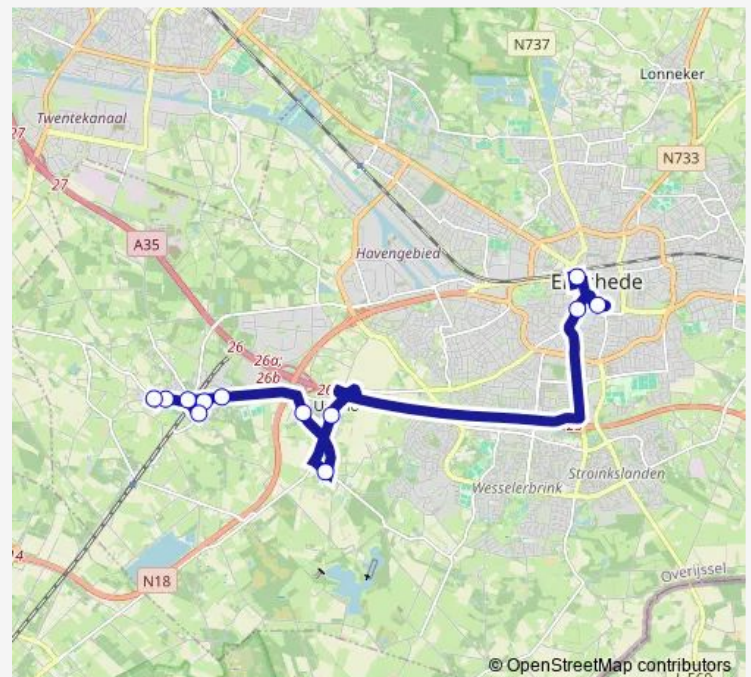

Boekelo, Marcellinuskerk

Route schedule

Enschede, Centraal Station — Boekelo, Marcellinuskerk

Monday 07:20-18:20

Tuesday 07:20-18:20

Wednesday 07:20-18:20

Thursday 07:20-18:20

Friday 07:20-18:20

Saturday 11:20-16:20

Sunday —

Route info

Direction: Enschede, Centraal Station

Stops: 12

Trip Duration: 0 hour 25 min

■ 506 — Boekelo - Enschede

© OpenStreetMap contributors
L 560
BusMaps

Direction

Boekelo, Marcellinuskerk — Enschede, Centraal Station

11 stops

[Open route schedule](#)

Boekelo, Marcellinuskerk

Boekelo, Smaragdstraat

Boekelo, Windmolenweg/Centrum

Boekelo, De Blekerij

Boekelo, Landsteinerlaan

Usselo, Rosinkweg

Usselo, Crematorium

Usselo, Kerk

Enschede, MST Haaksbergerstraat

Enschede, Van Heekplein

Enschede, Centraal Station

Route schedule