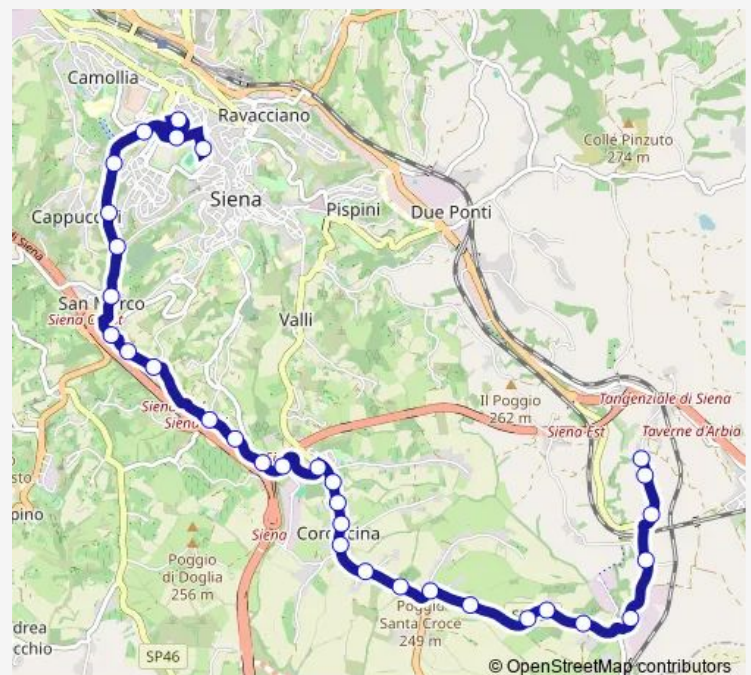

Bus 506 Le Scotte-Abbadia Ruffolo-Coroncina-Scuole-Centro

[Go to website](#)

Direction

Policlinico Le Scotte — Piazza Gramsci

69 stops

[Open route schedule](#)

Policlinico Le Scotte

Mario Bracci

Abbadia Ruffolo

Renaccio 31

Renaccio 13

Route schedule

Policlinico Le Scotte — Piazza Gramsci

Monday	07:05
Tuesday	07:05
Wednesday	07:05
Thursday	07:05
Friday	07:05
Saturday	07:05
Sunday	—

Route info

Direction: Policlinico Le Scotte

Stops: 69

Trip Duration: 1 hour 5 min

Bivio San Pietrino

Zona Industriale

Fattoria Di Renaccio

Renaccio

Renaccio 19

Renaccio 1

Limite Del Suburbio

Bivio Arbiola

Bellemme

Valli

Piccolomini

Bivio Gigli

Gigli 41

Gigli 27