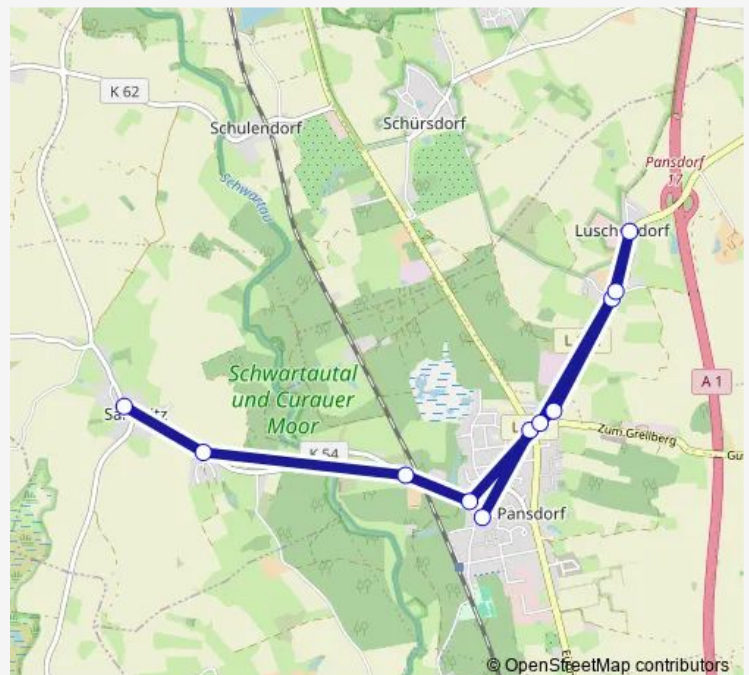

### Direction

Pansdorf Grund- und Hauptschule — Sarkwitz Dorfplatz

11 stops

[Open route schedule](#)

- Pansdorf Grund- und Hauptschule
- Pansdorf Stumpfe Ecke
- Pansdorf Abzw. Luschendorf
- Luschendorf Feuerwehr
- Luschendorf Bergstraße
- Luschendorf Feuerwehr
- Pansdorf Abzw. Luschendorf
- Pansdorf Schulstraße
- Pansdorf Alte Gleschendorfer Straße
- Sarkwitz Sportplatz
- Sarkwitz Dorfplatz

### Route schedule

Pansdorf Grund- und Hauptschule — Sarkwitz Dorfplatz

Monday	06:37-14:50
Tuesday	06:37-14:50
Wednesday	06:37-14:50
Thursday	06:37-14:50
Friday	06:37-14:50
Saturday	—
Sunday	—

### Route info

Direction: Pansdorf Grund- und Hauptschule

Stops: 11

Trip Duration: 0 hour 15 min

## Direction

Sarkwitz Dorfplatz — Bad Schwartau Leibniz-Gymnasium

19 stops

[Open route schedule](#)

Sarkwitz Dorfplatz

Sarkwitz Sportplatz

Pansdorf Alte Gleschendorfer Straße

Pansdorf Schulstraße