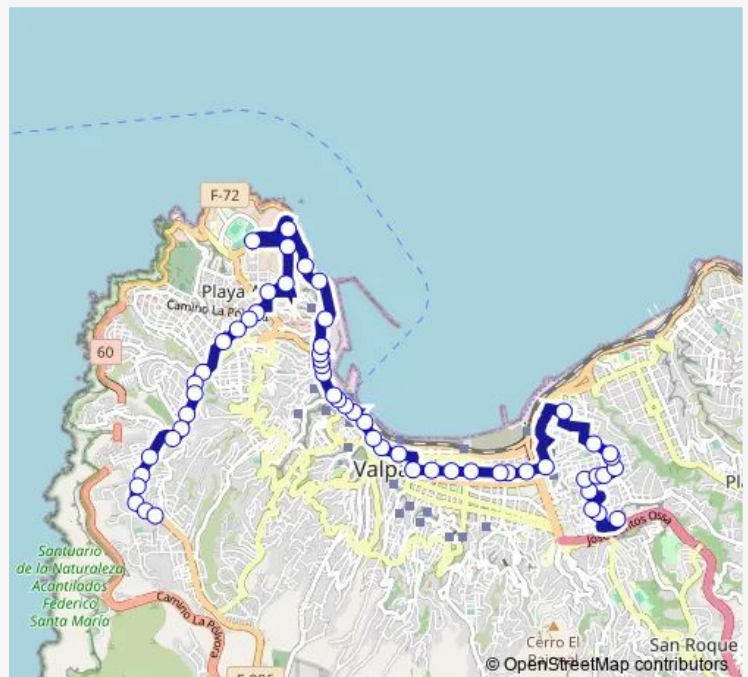

Levarte - Haiti / Oriente

Supermercado Santa Isabel / Sur

Quebrada Verde - Piscis

Quebrada Verde - Pacifico / Oriente

Colegio Dabruna / Sur

Colegio Maria Auxiliadora / Sur

Vista Hermosa - Levarte

Levarte - Av. Playa Ancha

Av Playa Ancha / Oriente

Plaza Washington / Oriente

Tennyson

Parque

Caleta Membrillo / Poniente

**Route schedule**

Federico Sta Maria - Calle Veintidos / Norte — José Moreno - Reygada

Monday	06:00-22:00
Tuesday	06:00-22:00
Wednesday	06:00-22:00
Thursday	06:00-22:00
Friday	06:00-22:00
Saturday	07:00-22:00
Sunday	07:00-21:00

**Route info**

Direction: Federico Sta Maria - Calle Veintidos / Norte

Stops: 60

Trip Duration: 0 hour 45 min

506 — Polanco - Playa Ancha

Asmar / Poniente

Playa Torperderas / Sur

Ascensor Artilleria

Aduana

Aduana - Carampagne

Cochrane - Carampagne

Cochrane - Márquez

Valdivia - Marquez

Plaza Echaurren / Oriente

Cochrane - Sotomayor

Prat - Urriola