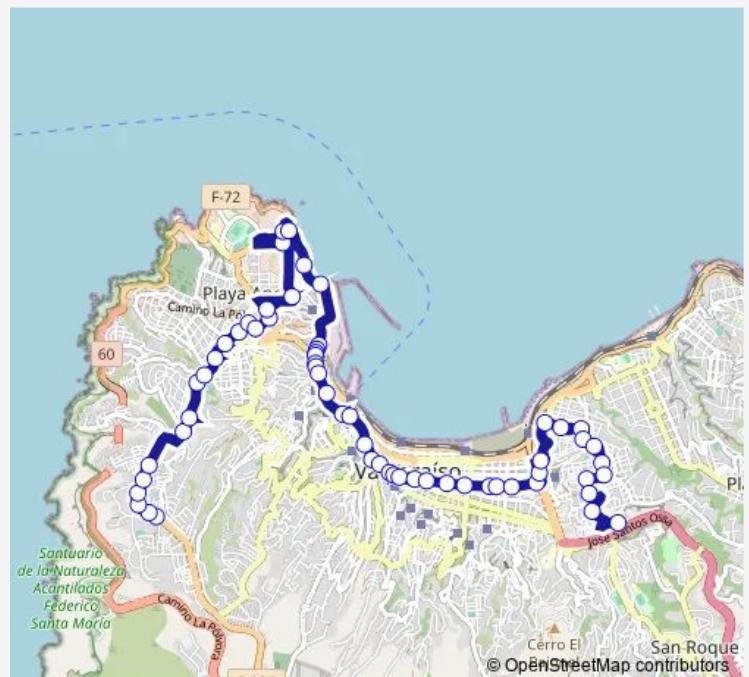

Thursday 06:00-22:00

Friday 06:00-22:00

Saturday 07:00-22:00

Sunday 07:00-21:00

Route info

Direction: José Moreno

Stops: 57

Trip Duration: 0 hour 35 min

506 — Polanco - Playa Ancha

Brazil - Bellavista

Intendencia De Valparaiso

Duoc Cousiño

Blanco - Gomez Carreño

Blanco - Urriola

Blanco - Almirante Señoret

Blanco - Sotomayor

Blanco - Clave

Mercado - Puerto

Blanco - Marquez

Blanco - Aduana

Tps - Aduana

Antonio Varas

Playa San Mateo / Norte

Asmar / Oriente

Direction: Federico Sta Maria - Calle Veintidos / Norte

Stops: 60

Trip Duration: 0 hour 45 min

Aduana

Aduana - Carampagne

Cochrane - Carampagne

Cochrane - Márquez

Valdivia - Marquez