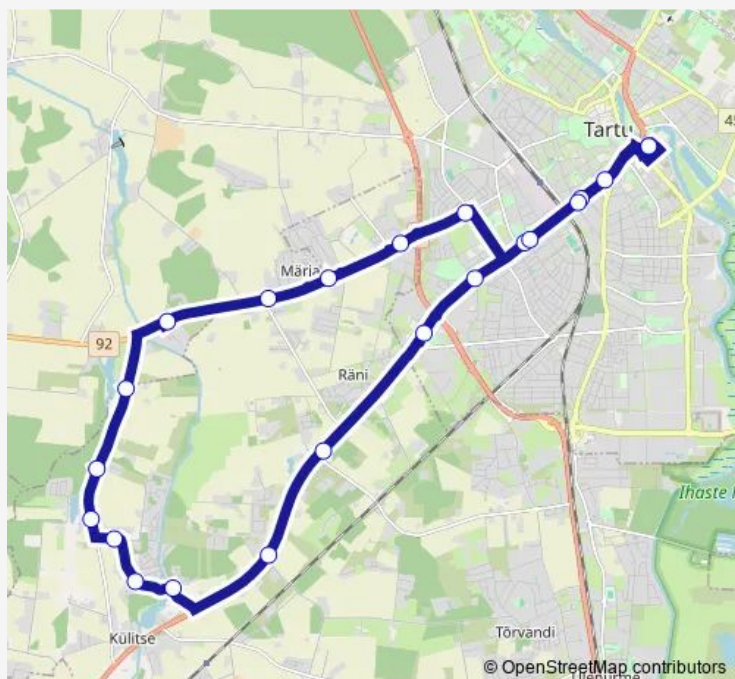

Direction

Tartu bussijaam — Tartu bussijaam

22 stops

[Open route schedule](#)

Tartu bussijaam

Riiamäe

Pauluse

Kaare

Ravila

Eerika

Märja

Ranna

Haage

Haagejärve

Avaste

Arroli

Hobunurme

Kullerkupu

Külitse järve

Näki

Lemmatsi

Teaduspark

Raja

Kaare

Pauluse

Route schedule

Tartu bussijaam — Tartu bussijaam

Monday 16:25

Tuesday 16:25

Wednesday 16:25

Thursday 16:25

Friday 16:25

Saturday 16:25

Sunday 16:25

Route info

Direction: Tartu bussijaam

Stops: 22

Trip Duration: 0 hour 55 min

506 — Tartu - Haage - Hobunurme - Tartu