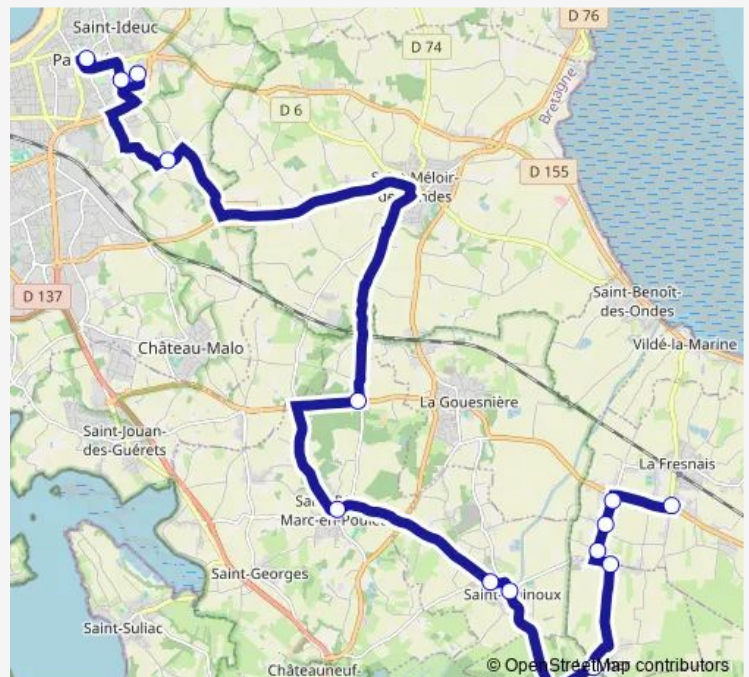

# Bus 506 Ligne 506

[Go to website](#)**Direction**

Lycée Maritime — La Pigacière

14 stops

[Open route schedule](#)

Lycée Maritime

Henri Lemarié

Choisy

Thursday —

Friday —

Saturday —

Sunday —

**Route info**

Direction: Lycée Maritime

Stops: 14

Trip Duration: 0 hour 55 min

506 — Ligne 506

## Direction

Henri Lemarié — La Pigacière

15 stops

[Open route schedule](#)

Henri Lemarié

Choisy

Lycée Maritime

La Buzardière