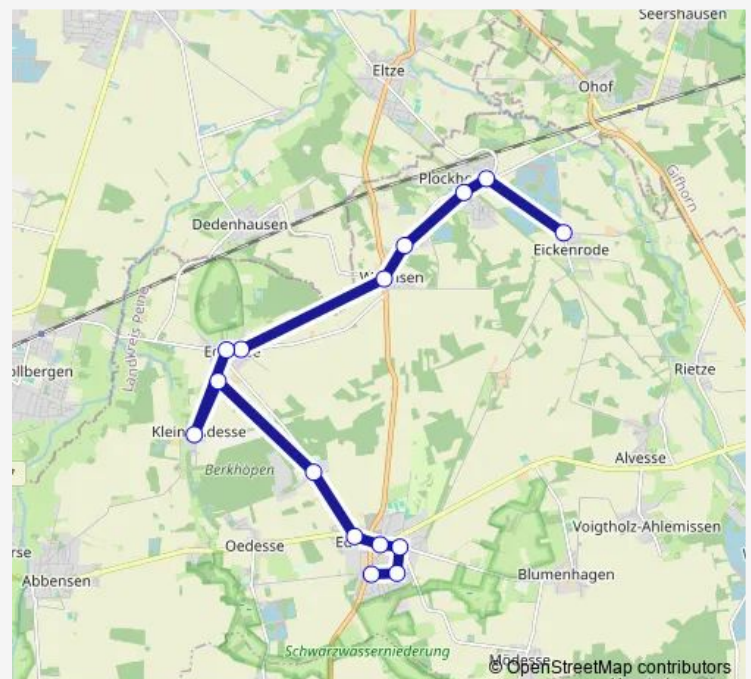

### Route schedule

Stederdorf, Pirolstr./B 444 — Peine, Bahnhof

Monday 07:27

Tuesday 07:27

Wednesday 07:27

Thursday 07:27

Friday 07:27

Saturday —

### Route info

Direction: Stederdorf, Pirolstr./B 444

Stops: 10

Trip Duration: 0 hour 23 min

## Direction

Peine, Burgstraße — Eickenrode, Zur Eiche

28 stops

[Open route schedule](#)

Peine, Burgstraße

Peine, Bahnhof

Peine, Arminius-Apotheke

Peine, Silberkamp-Gymnasium