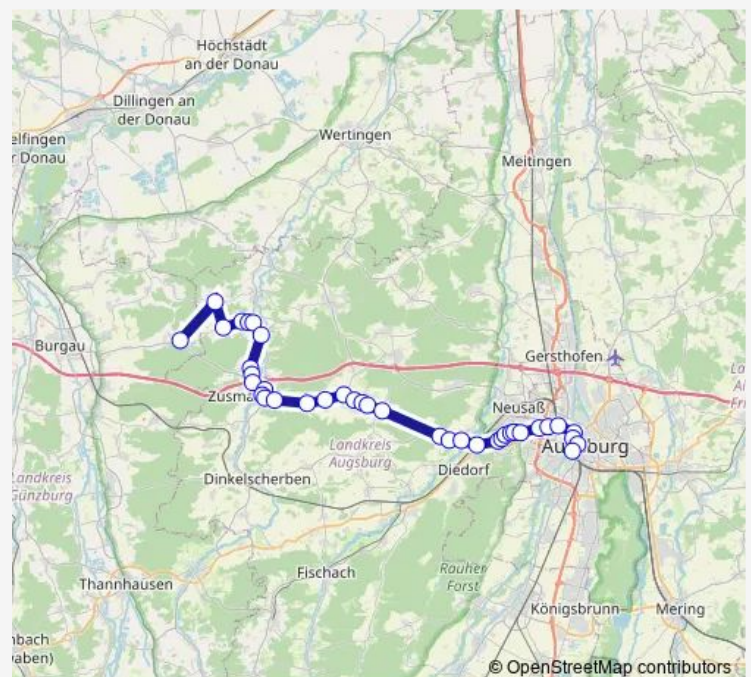

Horgau, Ost

Horgau, Gasthaus Platzer

Horgau, Gewerbegebiet

Route schedule

Augsburg Hbf — Gabelbachergreut

Monday 06:01-20:11

Tuesday 06:01-20:11

Wednesday 06:01-20:11

Thursday 06:01-20:11

Friday 06:01-20:11

Saturday —

Sunday —

Route info

Direction: Augsburg Hbf

Stops: 36

Trip Duration: 1 hour 9 min

506

Auerbach, Mitte

Bieselbach, Staatsstraße

Herpfenried

Zusmarshausen, Rothsee

Zusmarshausen, Post

Zusmarshausen, Marktplatz

Zusmarshausen, Schulzentrum