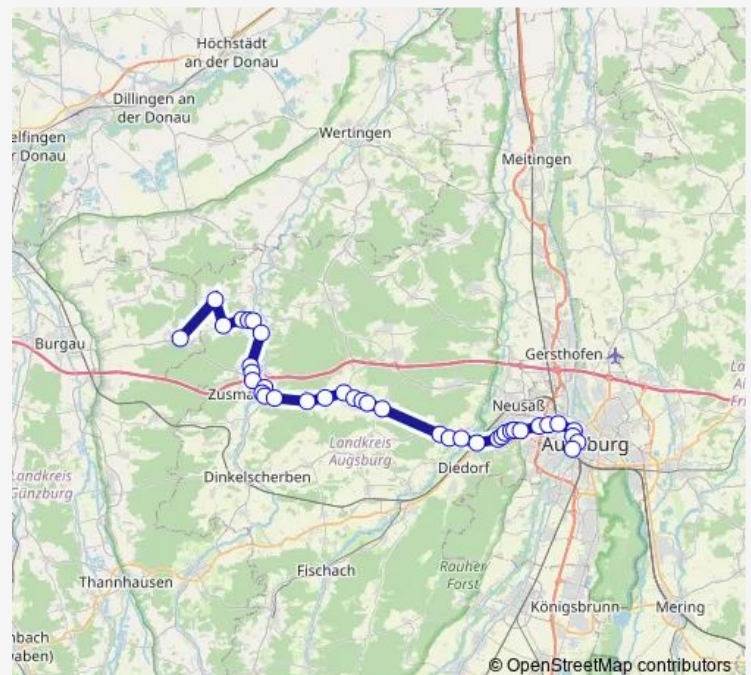

Direction

Altenmünster, Mitte (B) — Augsburg Hbf

33 stops

[Open route schedule](#)

Altenmünster, Mitte (B)

Baiershofen

Neumünster

Unterschöneberg, Siedlung

Unterschöneberg, Ortsmitte

Unterschöneberg, Staatsstraße

Wörleschwang, Kirche

Wollbach, Ort

Wollbach, Gewerbegebiet

Zusmarshausen, Friedensdorf

Zusmarshausen, Schulzentrum

Zusmarshausen, Marktplatz

Zusmarshausen, Post

Zusmarshausen, Rothsee

Herpfenried

Bieselbach, Staatsstraße

Auerbach, Mitte

Horgau, Gewerbegebiet

Horgau, Gasthaus Platzer

Horgau, Ost

Schäfstöß

Route schedule

Altenmünster, Mitte (B) — Augsburg Hbf

Monday —

Tuesday —

Wednesday —

Thursday —

Friday —

Saturday 06:49

Sunday —

Route info

Direction: Altenmünster, Mitte (B)

Stops: 33

Trip Duration: 1 hour 3 min