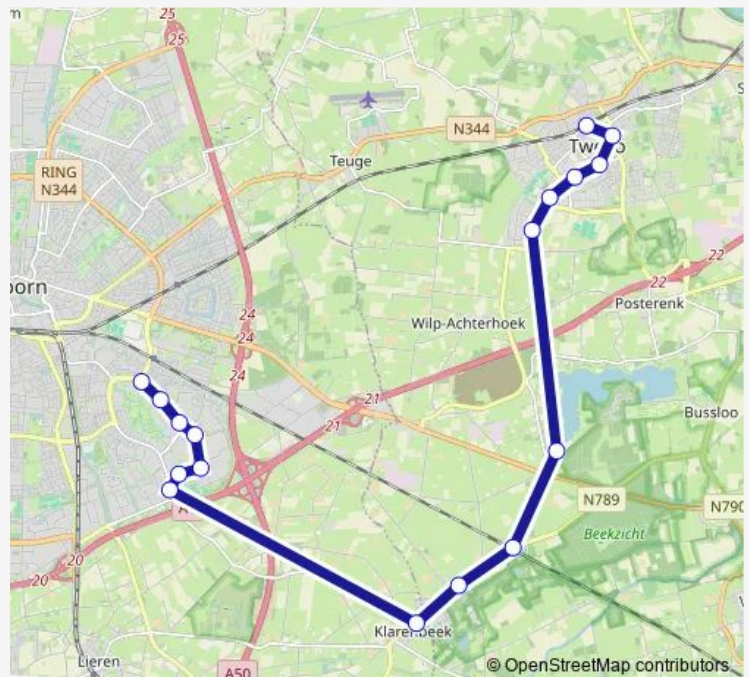

Bussloo, Thermen Bussloo

Twello, Engelenburgstraat

Twello, Martinushof

Twello, Beethovenlaan

Twello, Piet Heinstraat

Twello, Gemeentehuis

Twello, Station

Route schedule

Apeldoorn, Laan van Erica — Twello, Station

Monday 07:23-23:14

Tuesday 07:23-23:14

Wednesday 07:23-23:14

Thursday 07:23-23:14

Friday 07:23-23:14

Saturday 09:16-23:14

Sunday 09:44-23:14

Route info

Direction: Apeldoorn, Laan van Erica

Stops: 17

Trip Duration: 0 hour 31 min

506 — Twello - Apeldoorn

BusMaps

Direction

Twello, Station — Apeldoorn, Laan van Erica

10 stops

[Open route schedule](#)

Twello, Station

Twello, Gemeentehuis

Twello, Piet Heinstraat

Twello, Beethovenlaan

Twello, Martinushof

Twello, Engelenburgstraat