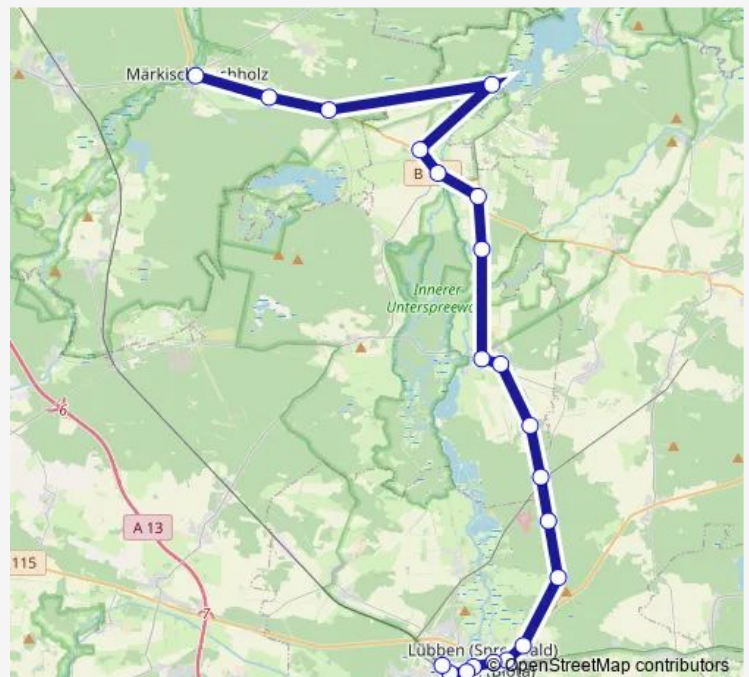

Lübben, Frankfurter Str.

Lübben, An der Kupka (3)

Lübben, Am Spreeufer

Lübben, Berliner Str.

Lübben, Berliner Chaussee

Lübben, Spreewaldklinik

Lübben, Bahnhof (1)

### Route schedule

Alt-Schadow — Lübben, Bahnhof (1)

Monday 10:20-14:30

Tuesday 10:20-14:30

Wednesday —

Thursday 10:20-14:30

Friday 10:20-14:30

Saturday —

### Route info

Direction: Alt-Schadow

Stops: 19

Trip Duration: 0 hour 34 min

506