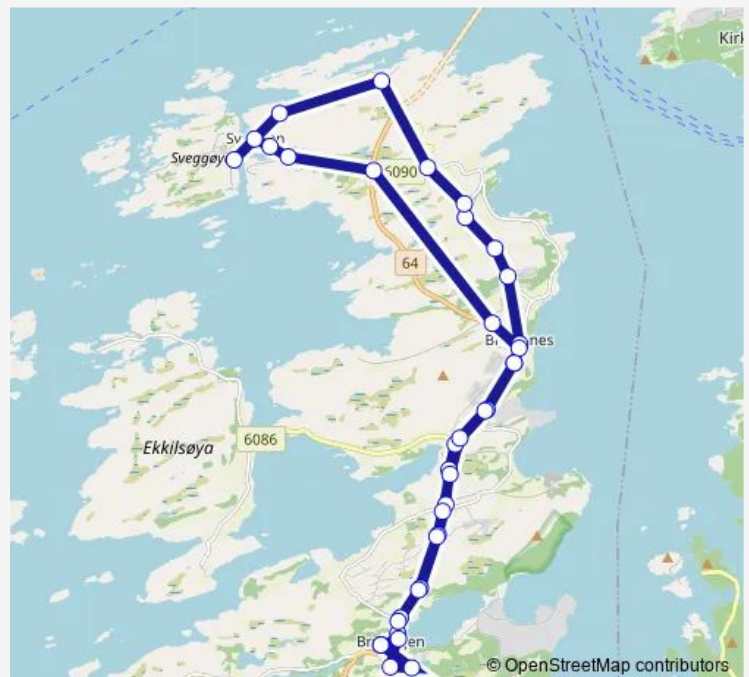

Futsæterhøgda

Øksenvågen

Seivågen

Route schedule

Bruhagen sentrum — Bruhagen sentrum

Monday 14:45

Tuesday 14:45

Wednesday 14:45

Thursday 14:45

Friday 14:45

Saturday —

Sunday —

Route info

Direction: Bruhagen sentrum

Stops: 37

Trip Duration: 0 hour 45 min

■ 506 — Sveggen

Sveggen

Berget

Seivågnesveien

Atlanterhavstunnelen

Bremsnes kirke

Bremsnes rundkjøring

Bremsnes