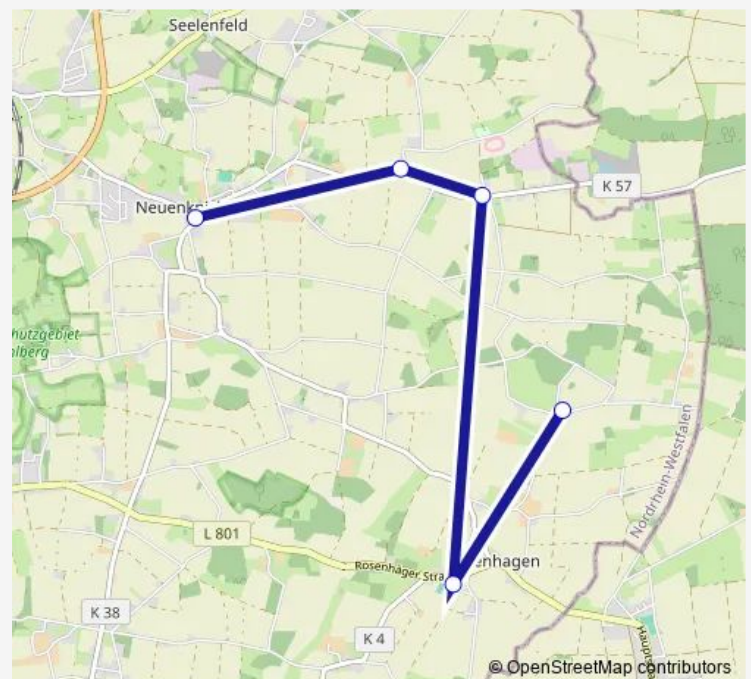

Direction

Petershagen, Marktplatz — Pe-Rosenhagen, Seelhorst

24 stops

[Open route schedule](#)

Petershagen, Marktplatz

Pe-Lahde, Schulzentrum

Pe-Lahde, Bahnhof

Pe-Lahde, Umspannwerk

Pe-Neuenknick, Lusebrink

Route schedule

Petershagen, Marktplatz — Pe-Rosenhagen, Seelhorst

Monday 14:55-16:10

Tuesday 14:55-16:10

Wednesday 14:55-16:10

Thursday 14:55-16:10

Friday —

Saturday —

Sunday —

Route info

Direction: Petershagen, Marktplatz

Stops: 24

Trip Duration: 0 hour 51 min

Pe-Neuenknick, Lindenauer Str.

Pe-Neuenknick, Lindenau

Pe-Rosenhagen, Seelhorst

Direction

Pe-Windheim, Heerstraße — Pe-Ilse, Wulfhagen

15 stops

[Open route schedule](#)

Pe-Windheim, Heerstraße

Pe-Neuenknick, Siedlung

Pe-Neuenknick, Schule