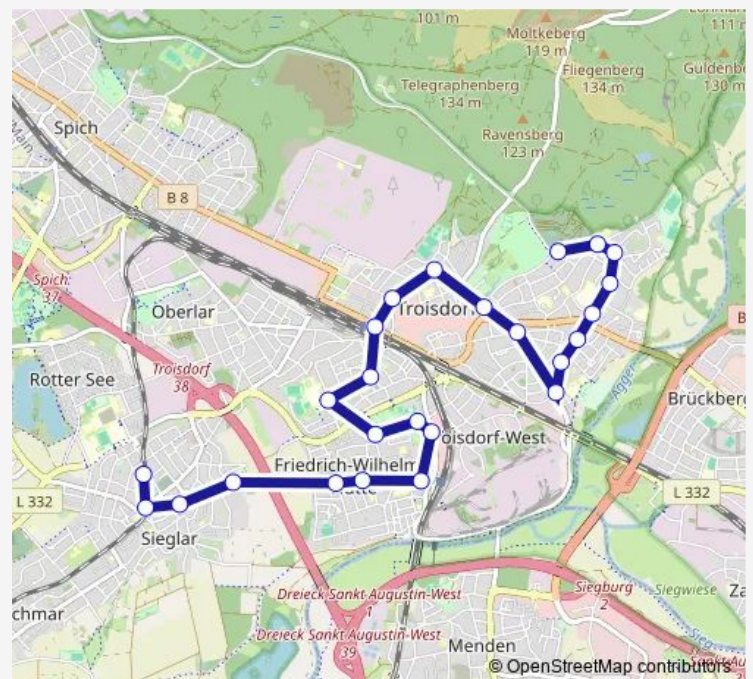

Direction

Troisdorf Sieglar Schulzentrum — Troisdorf Hermann-Ehlers-Str.

11 stops

[Open route schedule](#)

Troisdorf Sieglar Schulzentrum

Troisdorf Sieglar Rsvg

Troisdorf Rathausstr.

Troisdorf Kerpstr.

Route schedule

Troisdorf Sieglar Schulzentrum — Troisdorf Hermann-Ehlers-Str.

Monday	16:06
Tuesday	13:52
Wednesday	16:06
Thursday	16:06
Friday	13:52
Saturday	—
Sunday	—

Route info

Direction: Troisdorf Sieglar Schulzentrum

Stops: 11

Trip Duration: 0 hour 17 min

Direction

Troisdorf Sieglar Rsvg — Troisdorf Waldfriedhof

25 stops

[Open route schedule](#)

Troisdorf Sieglar Rsvg

Troisdorf Rathausstr.

Trip Duration: 0 hour 35 min

Direction

Troisdorf Hermann-Ehlers-Str. — Troisdorf Sieglar Schulzentrum

10 stops

[Open route schedule](#)

Troisdorf Hermann-Ehlers-Str.

Troisdorf Nahestr.

Troisdorf Mendener Str.