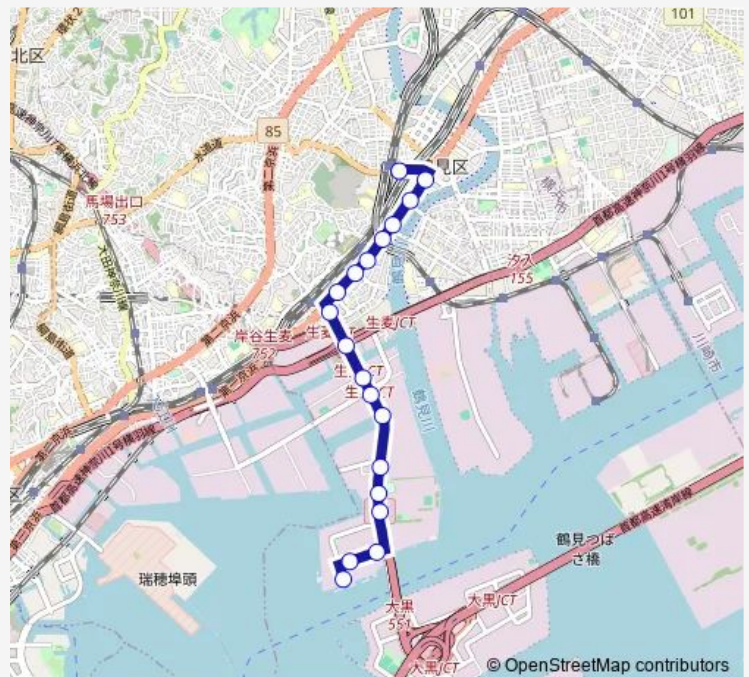

Route info

Direction: 鶴見駅前

Stops: 19

Trip Duration: 0 hour 20 min

Direction

横浜さとうのふるさと — 鶴見駅前

18 stops

[Open route schedule](#)