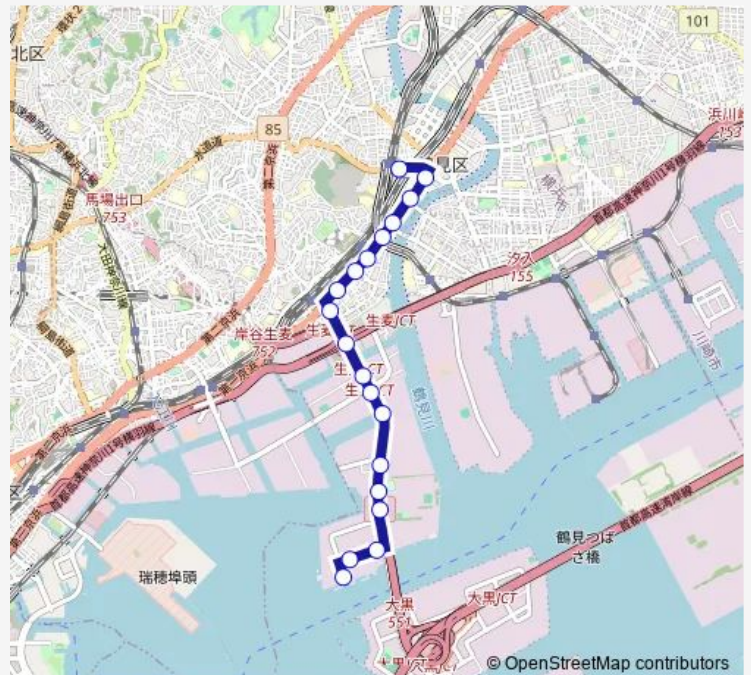

Direction

生麦 — 横浜さとうのふるさと

12 stops

[Open route schedule](#)

- 生麦
- 明神前
- 鶴見大橋口
- 食肉市場前
- 新興駅前
- 大黒町中通
- 大黒町中央
- 横浜火力発電所前
- コスモ石油前
- 大黒大橋
- 塩水港精糖前
- 横浜さとうのふるさと

Route schedule

生麦 — 横浜さとうのふるさと

Monday	06:05-19:16
Tuesday	06:05-19:16
Wednesday	06:05-19:16
Thursday	06:05-19:16
Friday	06:05-19:16
Saturday	18:03
Sunday	—

Route info

Direction: 生麦

Stops: 12

Trip Duration: 0 hour 13 min

Direction

横浜さとうのふるさと — 生麦

12 stops

[Open route schedule](#)