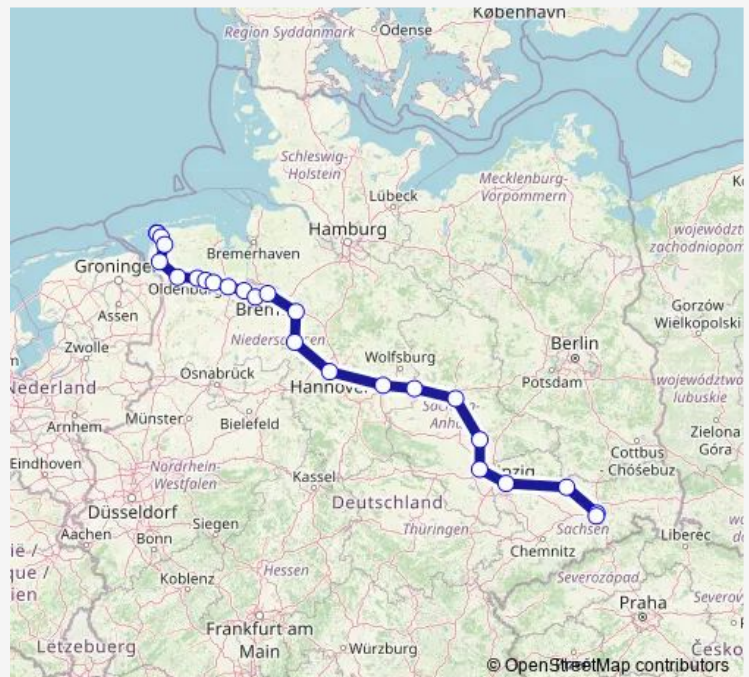

Hude

Delmenhorst

Bremen Hbf

Verden(Aller)

Nienburg(Weser)

Hannover Hbf

Braunschweig Hbf

Helmstedt

Magdeburg Hbf

Dessau Hbf

Bitterfeld

Route schedule

Norddeich Mole — Dresden Hbf

Monday 15:37

Tuesday 15:37

Wednesday 15:37

Thursday 15:37

Friday 15:37

Saturday 15:37

Sunday 15:37

Route info

Direction: Norddeich Mole

Stops: 27

Trip Duration: 8 hour 21 min

■ IC 2435

Halle(Saale)Hbf

Leipzig/Halle Flughafen

Leipzig Hbf

Riesa

Dresden-Neustadt

Dresden Hbf

Direction