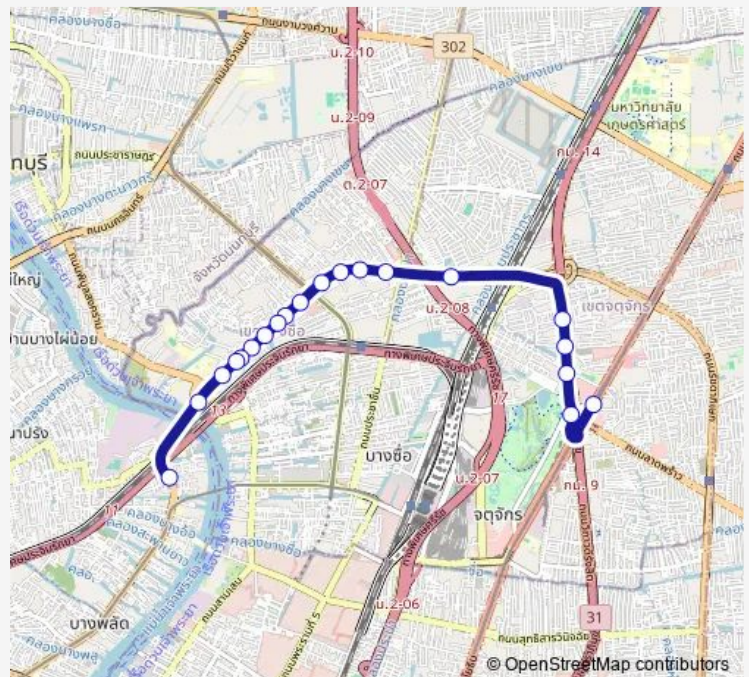

### Route schedule

ตรงข้ามเซ็นทรัลลาดพร้าว;Central Ladprao —  
ซอยจรัญสนิทวงศ์ 96/2;Charan Sanitwong 96/2

Monday	00:00
Tuesday	00:00
Wednesday	00:00
Thursday	00:00
Friday	00:00
Saturday	00:00
Sunday	00:00

### Route info

Direction: ตรงข้ามเซ็นทรัลลาดพร้าว;Central Ladprao

Stops: 20

Trip Duration: 1 hour 6 min

■ ต.46 — ห้างสรรพสินค้าเซ็นทรัลลาดพร้าว - สะพานพระราม 7;Central Plaza Lardprao Department...

## Direction

จุดขึ้นลง;visual stop — จุดขึ้นลง;visual stop

17 stops

[Open route schedule](#)

จุดขึ้นลง;visual stop

ตรงข้ามวัดเส้าหิน;Wat Sao Hin (Opposite)

นาดาวเพลส;Nadao Place

วัดน้อย;Wat Noi